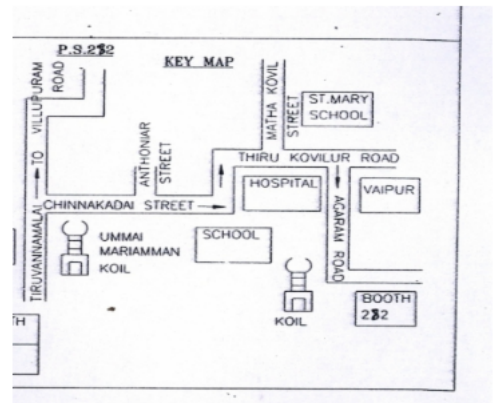

Google Map View

Polling Station Building Front View

Polling Station Front View

Cad View

Key MAP View

சட்டமன்றத் தொகுதியின் எண் மற்றும் பெயர் : 64-கீழ்ப்பென்னாத்தூர் பிரிவு எண் மற்றும் பெயர் 1-அகரம் (வ.கி) மற்றும் (ஊ), வார்டு 1 வெறையூர் வைப்பூர்சாலை