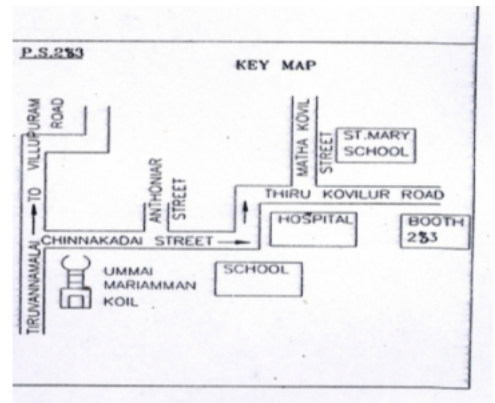

Google Map View

Polling Station Building Front View

Polling Station Front View

Cad View

Key MAP View

சட்டமன்றத் தொகுதியின் எண் மற்றும் பெயர் : 64-கீழ்ப்பென்னாத்தூர் பிரிவு எண் மற்றும் பெயர் 1-வைப்பூர் (வ.கி) மற்றும் (உண), வார்டு 1 வைப்பூர் தெற்குத்தெரு