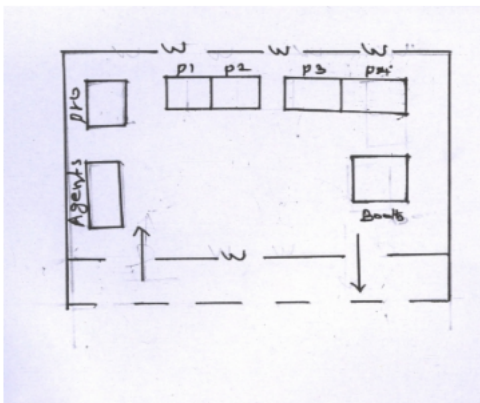

கையொப்பம்

Nazri Naksha

Google Map View

Polling Station Building Front View

Polling Station Front View

Cad View

Key MAP View

|  |                                  |  |                                  |   |                                  |
|--|----------------------------------|--|----------------------------------|---|----------------------------------|
| 1<br>பெயர் : முரளி<br>தந்தை பெயர்: குமார்<br>வீட்டு எண் : 1<br>வயது : 25 பாலினம் : ஆண்             | SXW2080653<br>Photo is available | 2<br>பெயர் : வெங்கடேசன்<br>தந்தை பெயர்: முத்து<br>வீட்டு எண் : 62<br>வயது : 36 பாலினம் : ஆண்           | SXW0196493<br>Photo is available | 3<br>பெயர் : வெற்றிலேல்<br>தந்தை பெயர்: ராமதாஸ்<br>வீட்டு எண் : 490<br>வயது : 33 பாலினம் : ஆண்        | SXW1057967<br>Photo is available |
| 4<br>பெயர் : அறிவுழகன்<br>தந்தை பெயர்: குமார்<br>வீட்டு எண் : 490<br>வயது : 28 பாலினம் : ஆண்       | SXW1058866<br>Photo is available | 5<br>பெயர் : சூரியா<br>தந்தை பெயர்: குமார்<br>வீட்டு எண் : 490<br>வயது : 26 பாலினம் : ஆண்              | SXW1057975<br>Photo is available | 6<br>பெயர் : பிரேம்குமார்<br>தந்தை பெயர்: குமார்<br>வீட்டு எண் : 490<br>வயது : 25 பாலினம் : ஆண்       | SXW1057959<br>Photo is available |
| 7<br>பெயர் : சின்னதுரை<br>தந்தை பெயர்: நாராயணசாமி<br>வீட்டு எண் : 525<br>வயது : 66 பாலினம் : ஆண்   | SXW1310028<br>Photo is available | 8<br>பெயர் : சித்ரா<br>கணவர் பெயர்: சின்னதுரை<br>வீட்டு எண் : 526<br>வயது : 49 பாலினம் : பெண்          | JXX4828125<br>Photo is available | 9<br>பெயர் : கார்த்தி<br>தந்தை பெயர்: அப்பாவு<br>வீட்டு எண் : 538<br>வயது : 26 பாலினம் : ஆண்          | SXW1115211<br>Photo is available |
| 10<br>பெயர் : வெங்கடேஷன்<br>தந்தை பெயர்: சின்னசாமி<br>வீட்டு எண் : 539<br>வயது : 30 பாலினம் : ஆண்  | SXW0637249<br>Photo is available | 11<br>பெயர் : ராமராஜன்<br>தந்தை பெயர்: சின்னசாமி<br>வீட்டு எண் : 539<br>வயது : 26 பாலினம் : ஆண்        | SXW1123918<br>Photo is available | 12<br>பெயர் : அருள்குமார்<br>தந்தை பெயர்: சின்னசாமி<br>வீட்டு எண் : 539<br>வயது : 21 பாலினம் : ஆண்    | SXW2143600<br>Photo is available |
| 13<br>பெயர் : சிவக்குமார்<br>தந்தை பெயர்: தனசேகரன்<br>வீட்டு எண் : 543<br>வயது : 22 பாலினம் : ஆண்  | SXW2194033<br>Photo is available | 14<br>பெயர் : கோபிநாத்<br>தந்தை பெயர்: தனசேகரன்<br>வீட்டு எண் : 543<br>வயது : 20 பாலினம் : ஆண்         | SXW2215036<br>Photo is available | 15<br>பெயர் : சின்னகண்ணு<br>கணவர் பெயர்: ரங்கசாமி<br>வீட்டு எண் : 545<br>வயது : 71 பாலினம் : பெண்     | SXW0927806<br>Photo is available |
| 16<br>பெயர் : சுகன்யா<br>தந்தை பெயர்: அரிகிருஷ்ணன்<br>வீட்டு எண் : 590<br>வயது : 22 பாலினம் : பெண் | SXW2103539<br>Photo is available | 17<br>பெயர் : அருணாச்சலம்<br>தந்தை பெயர்: கார்த்திகேயன்<br>வீட்டு எண் : 594<br>வயது : 22 பாலினம் : ஆண் | SXW2103406<br>Photo is available | 18<br>பெயர் : ஜெயா<br>கணவர் பெயர்: ஏழுமலை<br>வீட்டு எண் : 600<br>வயது : 43 பாலினம் : பெண்             | JXX4884201<br>Photo is available |
| 19<br>பெயர் : குமார்<br>தந்தை பெயர்: பரசுராமன்<br>வீட்டு எண் : 606<br>வயது : 46 பாலினம் : ஆண்      | SXW1058197<br>Photo is available | 20<br>பெயர் : ரமணி<br>கணவர் பெயர்: மேகநாதன்<br>வீட்டு எண் : 609<br>வயது : 34 பாலினம் : பெண்            | SXW2080612<br>Photo is available | 21<br>பெயர் : தனலட்சுமி<br>கணவர் பெயர்: முருகன்<br>வீட்டு எண் : 610<br>வயது : 29 பாலினம் : பெண்       | SXW2080638<br>Photo is available |
| 22<br>பெயர் : சின்னகண்ணு<br>தந்தை பெயர்: ரங்கசாமி<br>வீட்டு எண் : 611<br>வயது : 76 பாலினம் : ஆண்   | JXX2899268<br>Photo is available | 23<br>பெயர் : சாமிநாதன்<br>தந்தை பெயர்: சின்னகுழந்தை<br>வீட்டு எண் : 612<br>வயது : 96 பாலினம் : ஆண்    | JXX3400587<br>Photo is available | 24<br>பெயர் : சுள்ளியம்மாள்<br>கணவர் பெயர்: சாமிநாதன்<br>வீட்டு எண் : 612<br>வயது : 86 பாலினம் : பெண் | JXX3408382<br>Photo is available |
| 25<br>பெயர் : அப்பாவு<br>தந்தை பெயர்: சாமிநாதன்<br>வீட்டு எண் : 612<br>வயது : 60 பாலினம் : ஆண்     | SXW1310044<br>Photo is available | 26<br>பெயர் : ஆயியம்மாள்<br>கணவர் பெயர்: அப்பாவு<br>வீட்டு எண் : 612<br>வயது : 56 பாலினம் : பெண்       | JXX3408366<br>Photo is available | 27<br>பெயர் : சின்னசாமி<br>தந்தை பெயர்: சாமிநாதன்<br>வீட்டு எண் : 612<br>வயது : 53 பாலினம் : ஆண்      | SXW0196626<br>Photo is available |
| 28<br>பெயர் : மலர்<br>கணவர் பெயர்: சின்னசாமி<br>வீட்டு எண் : 612<br>வயது : 51 பாலினம் : பெண்       | JXX3408374<br>Photo is available | 29<br>பெயர் : செல்வம்<br>தந்தை பெயர்: குருசாமி<br>வீட்டு எண் : 613<br>வயது : 56 பாலினம் : ஆண்          | JXX2899318<br>Photo is available | 30<br>பெயர் : லட்சுமி<br>கணவர் பெயர்: செல்வம்<br>வீட்டு எண் : 613<br>வயது : 53 பாலினம் : பெண்         | JXX2899292<br>Photo is available |