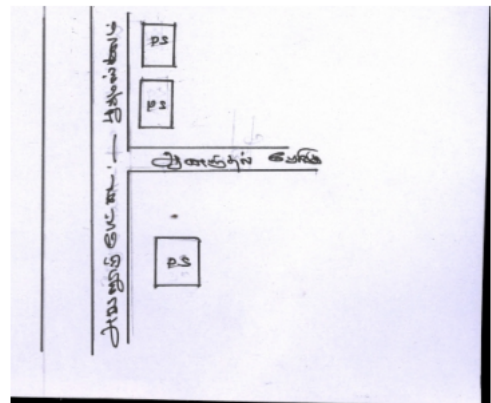

கையொப்பம்

Nazri Naksha

Google Map View

Polling Station Building Front View

Polling Station Front View

Cad View

Key MAP View

|  |                                  |  |                                  |   |                                  |
|--|----------------------------------|--|----------------------------------|---|----------------------------------|
| 1<br>பெயர் : முரளி<br>தந்தை பெயர்: குமார்<br>வீட்டு எண் : 1<br>வயது : 25 பாலினம் : ஆண்             | SXW2080653<br>Photo is available | 2<br>பெயர் : வெங்கடேசன்<br>தந்தை பெயர்: முத்து<br>வீட்டு எண் : 62<br>வயது : 36 பாலினம் : ஆண்           | SXW0196493<br>Photo is available | 3<br>பெயர் : வெற்றிலேல்<br>தந்தை பெயர்: ராமதாஸ்<br>வீட்டு எண் : 490<br>வயது : 33 பாலினம் : ஆண்        | SXW1057967<br>Photo is available |
| 4<br>பெயர் : அறிவுழகன்<br>தந்தை பெயர்: குமார்<br>வீட்டு எண் : 490<br>வயது : 28 பாலினம் : ஆண்       | SXW1058866<br>Photo is available | 5<br>பெயர் : சூரியா<br>தந்தை பெயர்: குமார்<br>வீட்டு எண் : 490<br>வயது : 26 பாலினம் : ஆண்              | SXW1057975<br>Photo is available | 6<br>பெயர் : பிரேம்குமார்<br>தந்தை பெயர்: குமார்<br>வீட்டு எண் : 490<br>வயது : 25 பாலினம் : ஆண்       | SXW1057959<br>Photo is available |
| 7<br>பெயர் : சின்னதுரை<br>தந்தை பெயர்: நாராயணசாமி<br>வீட்டு எண் : 525<br>வயது : 66 பாலினம் : ஆண்   | SXW1310028<br>Photo is available | 8<br>பெயர் : சித்ரா<br>கணவர் பெயர்: சின்னதுரை<br>வீட்டு எண் : 526<br>வயது : 49 பாலினம் : பெண்          | JXX4828125<br>Photo is available | 9<br>பெயர் : கார்த்தி<br>தந்தை பெயர்: அப்பாவு<br>வீட்டு எண் : 538<br>வயது : 26 பாலினம் : ஆண்          | SXW1115211<br>Photo is available |
| 10<br>பெயர் : வெங்கடேஷன்<br>தந்தை பெயர்: சின்னசாமி<br>வீட்டு எண் : 539<br>வயது : 30 பாலினம் : ஆண்  | SXW0637249<br>Photo is available | 11<br>பெயர் : ராமராஜன்<br>தந்தை பெயர்: சின்னசாமி<br>வீட்டு எண் : 539<br>வயது : 26 பாலினம் : ஆண்        | SXW1123918<br>Photo is available | 12<br>பெயர் : அருள்குமார்<br>தந்தை பெயர்: சின்னசாமி<br>வீட்டு எண் : 539<br>வயது : 21 பாலினம் : ஆண்    | SXW2143600<br>Photo is available |
| 13<br>பெயர் : சிவக்குமார்<br>தந்தை பெயர்: தனசேகரன்<br>வீட்டு எண் : 543<br>வயது : 22 பாலினம் : ஆண்  | SXW2194033<br>Photo is available | 14<br>பெயர் : கோபிநாத்<br>தந்தை பெயர்: தனசேகரன்<br>வீட்டு எண் : 543<br>வயது : 20 பாலினம் : ஆண்         | SXW2215036<br>Photo is available | 15<br>பெயர் : சின்னகண்ணு<br>கணவர் பெயர்: ரங்கசாமி<br>வீட்டு எண் : 545<br>வயது : 71 பாலினம் : பெண்     | SXW0927806<br>Photo is available |
| 16<br>பெயர் : சுகன்யா<br>தந்தை பெயர்: அரிகிருஷ்ணன்<br>வீட்டு எண் : 590<br>வயது : 22 பாலினம் : பெண் | SXW2103539<br>Photo is available | 17<br>பெயர் : அருணாச்சலம்<br>தந்தை பெயர்: கார்த்திகேயன்<br>வீட்டு எண் : 594<br>வயது : 22 பாலினம் : ஆண் | SXW2103406<br>Photo is available | 18<br>பெயர் : ஜெயா<br>கணவர் பெயர்: ஏழுமலை<br>வீட்டு எண் : 600<br>வயது : 43 பாலினம் : பெண்             | JXX4884201<br>Photo is available |
| 19<br>பெயர் : குமார்<br>தந்தை பெயர்: பரசுராமன்<br>வீட்டு எண் : 606<br>வயது : 46 பாலினம் : ஆண்      | SXW1058197<br>Photo is available | 20<br>பெயர் : ரமணி<br>கணவர் பெயர்: மேகநாதன்<br>வீட்டு எண் : 609<br>வயது : 34 பாலினம் : பெண்            | SXW2080612<br>Photo is available | 21<br>பெயர் : தனலட்சுமி<br>கணவர் பெயர்: முருகன்<br>வீட்டு எண் : 610<br>வயது : 29 பாலினம் : பெண்       | SXW2080638<br>Photo is available |
| 22<br>பெயர் : சின்னகண்ணு<br>தந்தை பெயர்: ரங்கசாமி<br>வீட்டு எண் : 611<br>வயது : 76 பாலினம் : ஆண்   | JXX2899268<br>Photo is available | 23<br>பெயர் : சாமிநாதன்<br>தந்தை பெயர்: சின்னகுழந்தை<br>வீட்டு எண் : 612<br>வயது : 96 பாலினம் : ஆண்    | JXX3400587<br>Photo is available | 24<br>பெயர் : சுள்ளியம்மாள்<br>கணவர் பெயர்: சாமிநாதன்<br>வீட்டு எண் : 612<br>வயது : 86 பாலினம் : பெண் | JXX3408382<br>Photo is available |
| 25<br>பெயர் : அப்பாவு<br>தந்தை பெயர்: சாமிநாதன்<br>வீட்டு எண் : 612<br>வயது : 60 பாலினம் : ஆண்     | SXW1310044<br>Photo is available | 26<br>பெயர் : ஆயியம்மாள்<br>கணவர் பெயர்: அப்பாவு<br>வீட்டு எண் : 612<br>வயது : 56 பாலினம் : பெண்       | JXX3408366<br>Photo is available | 27<br>பெயர் : சின்னசாமி<br>தந்தை பெயர்: சாமிநாதன்<br>வீட்டு எண் : 612<br>வயது : 53 பாலினம் : ஆண்      | SXW0196626<br>Photo is available |
| 28<br>பெயர் : மலர்<br>கணவர் பெயர்: சின்னசாமி<br>வீட்டு எண் : 612<br>வயது : 51 பாலினம் : பெண்       | JXX3408374<br>Photo is available | 29<br>பெயர் : செல்வம்<br>தந்தை பெயர்: குருசாமி<br>வீட்டு எண் : 613<br>வயது : 56 பாலினம் : ஆண்          | JXX2899318<br>Photo is available | 30<br>பெயர் : லட்சுமி<br>கணவர் பெயர்: செல்வம்<br>வீட்டு எண் : 613<br>வயது : 53 பாலினம் : பெண்         | JXX2899292<br>Photo is available |