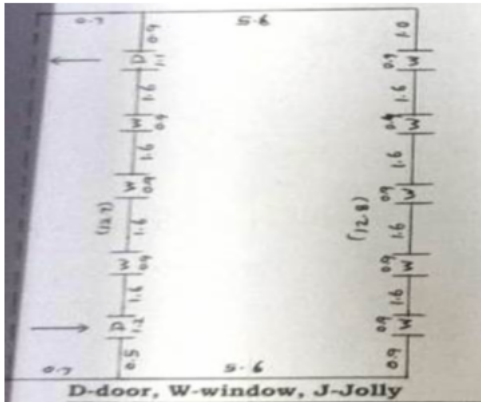

Google Map View

Polling Station Building Front View

Polling Station Front View

Cad View

Key MAP View

1 பெயர் : வடிவேல் தந்தை பெயர்: சுப்ரமணியன் வீட்டு எண் : 135 வயது : 32 பாலினம் : ஆண்	SXW0778522 Photo is available	2 பெயர் : தமிழ்செல்வன் தந்தை பெயர்: ஏழுமலை வீட்டு எண் : 256 வயது : 27 பாலினம் : ஆண்	SXW0992297 Photo is available	3 பெயர் : நித்தியா கணவர் பெயர்: மணிகண்டன் வீட்டு எண் : 979 வயது : 23 பாலினம் : பெண்	SXW2018372 Photo is available
4 பெயர் : தொப்பளான் தந்தை பெயர்: கோபால் வீட்டு எண் : 1200 வயது : 79 பாலினம் : ஆண்	SXW1388420 Photo is available	5 பெயர் : ராமசாமி தந்தை பெயர்: முருகேசன் வீட்டு எண் : 1223 வயது : 72 பாலினம் : ஆண்	SXW1388438 Photo is available	6 பெயர் : ராஜகுமாரி கணவர் பெயர்: ராமசாமி வீட்டு எண் : 1223 வயது : 63 பாலினம் : பெண்	SXW1388446 Photo is available
7 பெயர் : பூங்காவனம் தந்தை பெயர்: மண்ணாங்கட்டி வீட்டு எண் : 1225 வயது : 62 பாலினம் : ஆண்	SXW1388453 Photo is available	8 பெயர் : மீனாட்சி கணவர் பெயர்: பூங்காவனம் வீட்டு எண் : 1225 வயது : 56 பாலினம் : பெண்	SXW1388461 Photo is available	9 பெயர் : பார்த்தீபன் தாயின் பெயர்: பூங்காவனம் வீட்டு எண் : 1225 வயது : 34 பாலினம் : ஆண்	SXW0197483 Photo is available
10 பெயர் : மாதுளா கணவர் பெயர்: பார்த்தீபன் வீட்டு எண் : 1225 வயது : 30 பாலினம் : பெண்	SXW2267243 Photo is available	# 11 பெயர் : வளர்மதி கணவர் பெயர்: பெருமாள் வீட்டு எண் : 1256 வயது : 31 பாலினம் : பெண்	SXW0449926 Photo is available	12 பெயர் : பச்சையப்பன் தந்தை பெயர்: ரங்கநாதன் வீட்டு எண் : 1709 வயது : 49 பாலினம் : ஆண்	SXW0449736 Photo is available
13 பெயர் : ராஜேஸ்குமார் தந்தை பெயர்: ராஜா வீட்டு எண் : 1724 வயது : 32 பாலினம் : ஆண்	SXW0450056 Photo is available	14 பெயர் : சந்தோஷ் தந்தை பெயர்: மணி வீட்டு எண் : 1725 வயது : 29 பாலினம் : ஆண்	SXW0928069 Photo is available		