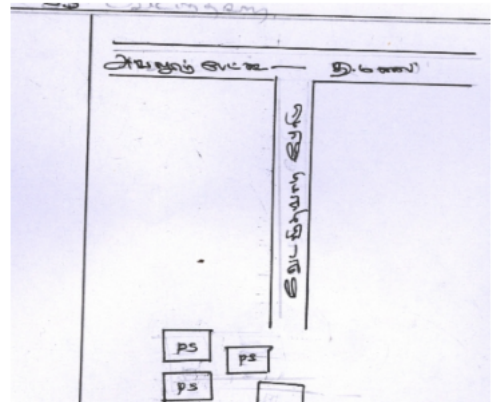

Nazri Naksha

Google Map View

Polling Station Building Front View

Polling Station Front View

Cad View

Key MAP View

1 பெயர் : செல்வி கணவர் பெயர் : ராமச்சந்திரன் வீட்டு எண் : 02 வயது : 52 பாலினம் : பெண்	SXW1150770 Photo is available	2 பெயர் : ராமமூர்த்தி தந்தை பெயர் : பச்சியப்பன் வீட்டு எண் : 5 வயது : 80 பாலினம் : ஆண்	SXW1152057 Photo is available	3 பெயர் : தமிழ்ச்செல்வி கணவர் பெயர் : ராமமூர்த்தி வீட்டு எண் : 5 வயது : 61 பாலினம் : பெண்	SXW1367796 Photo is available
4 பெயர் : பார்த்தீபன் தந்தை பெயர் : ராமமூர்த்தி வீட்டு எண் : 5 வயது : 37 பாலினம் : ஆண்	SXW0127688 Photo is available	5 பெயர் : சேகர் தந்தை பெயர் : மாணிக்கம் வீட்டு எண் : 08 வயது : 67 பாலினம் : ஆண்	SXW1151612 Photo is available	6 பெயர் : சாந்தி கணவர் பெயர் : சேகர் வீட்டு எண் : 08 வயது : 60 பாலினம் : பெண்	SXW1151232 Photo is available
7 பெயர் : ஏழுமலை தந்தை பெயர் : சேகர் வீட்டு எண் : 08 வயது : 39 பாலினம் : ஆண்	JXX2903037 Photo is available	8 பெயர் : பார்த்தீபன் தந்தை பெயர் : சேகர் வீட்டு எண் : 8 வயது : 36 பாலினம் : ஆண்	SXW0127696 Photo is available	9 பெயர் : ரோசு கணவர் பெயர் : வேலாயுதம் வீட்டு எண் : 09 வயது : 72 பாலினம் : பெண்	SXW1153105 Photo is available
10 பெயர் : ஜோதிலட்சுமி தாயின் பெயர் : குமரேசன் வீட்டு எண் : 09 வயது : 47 பாலினம் : பெண்	SXW1042498 Photo is available	11 பெயர் : கார்த்திகேயன் தந்தை பெயர் : வேலாயுதம் வீட்டு எண் : 9 வயது : 45 பாலினம் : ஆண்	JXX5051206 Photo is available	12 பெயர் : கோபு தந்தை பெயர் : வேலாயுதம் வீட்டு எண் : 9 வயது : 43 பாலினம் : ஆண்	JXX4883815 Photo is available
13 பெயர் : செளமியா தாயின் பெயர் : ஜோதி லக்ஷ்மி வீட்டு எண் : 09 வயது : 24 பாலினம் : பெண்	SXW2000503 Photo is available	14 பெயர் : கீதாலட்சுமி தந்தை பெயர் : குமரேசன் வீட்டு எண் : 9 வயது : 22 பாலினம் : பெண்	SXW2104149 Photo is available	15 பெயர் : பாபு தந்தை பெயர் : பச்சையப்பன் வீட்டு எண் : 10 வயது : 64 பாலினம் : ஆண்	SXW1367820 Photo is available
16 பெயர் : சகுந்தலா கணவர் பெயர் : பாபு வீட்டு எண் : 10 வயது : 60 பாலினம் : பெண்	SXW1152628 Photo is available	17 பெயர் : பெரியதாய் கணவர் பெயர் : கோவிந்தசாமி வீட்டு எண் : 67 வயது : 68 பாலினம் : பெண்	SXW1078211 Photo is available	18 பெயர் : ராஜாமணி கணவர் பெயர் : மாரிமுத்து வீட்டு எண் : 91/2 வயது : 71 பாலினம் : பெண்	SXW1150549 Photo is available
19 பெயர் : வசந்தா தாயின் பெயர் : பெரியதாய் வீட்டு எண் : 753 வயது : 63 பாலினம் : பெண்	SXW2256337 Photo is available	20 பெயர் : ரோஜா தந்தை பெயர் : ஆறுமுகம் வீட்டு எண் : 835 வயது : 26 பாலினம் : பெண்	SXW1078187 Photo is available	21 பெயர் : தேவா தந்தை பெயர் : ஏழுமலை வீட்டு எண் : 848 வயது : 26 பாலினம் : ஆண்	SXW1078179 Photo is available
22 பெயர் : சேதுராமன் தந்தை பெயர் : கோவிந்தராஜ் வீட்டு எண் : 877 வயது : 25 பாலினம் : ஆண்	SXW1045343 Photo is available	23 பெயர் : நந்தகுமார் தந்தை பெயர் : ஆறுமுகம் வீட்டு எண் : 1002 வயது : 31 பாலினம் : ஆண்	SXW0928556 Photo is available		