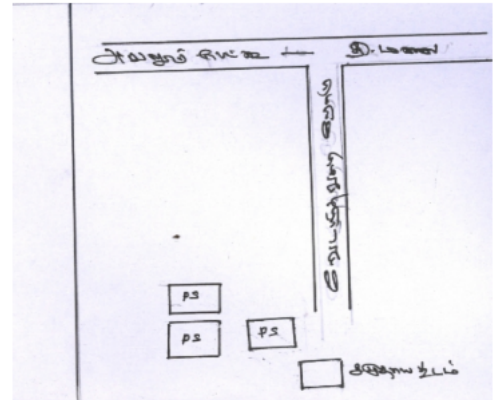

Google Map View

Polling Station Building Front View

Polling Station Front View

Cad View

Key MAP View

சட்டமன்றத் தொகுதியின் எண் மற்றும் பெயர் : 64-கீழ்ப்பென்னாத்தூர் பிரிவு எண் மற்றும் பெயர் 1-வேடந்தவாடி (வ.கி) மற்றும் (ஊ), வார்டு 2 மேட்டுத்தெரு