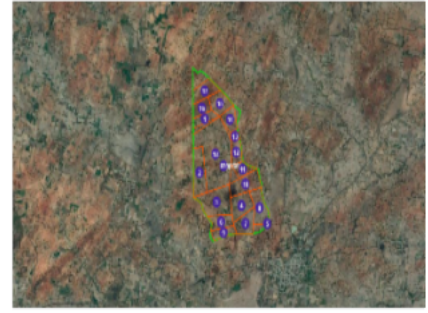

Google Map View