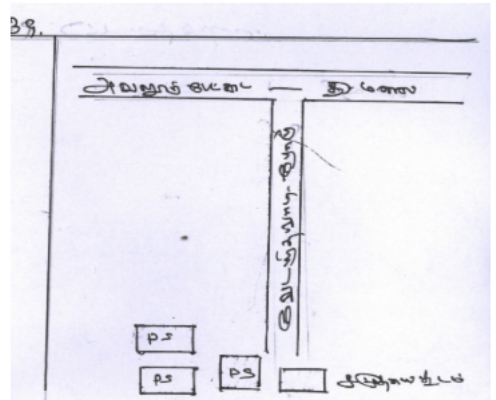

Nazri Naksha

Google Map View

Polling Station Building Front View

Polling Station Front View

Cad View

Key MAP View

சட்டமன்றத் தொகுதியின் எண் மற்றும் பெயர் : 64-கீழ்ப்பென்னாத்தூர் பிரிவு எண் மற்றும் பெயர் 1-வேடந்தவாடி (வ.கி) மற்றும் (ஊ), வார்டு 4 மன்னன் குளம்