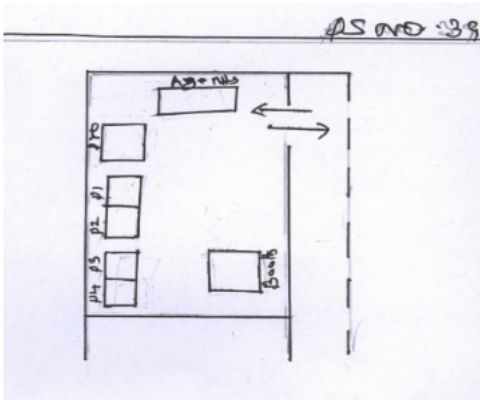

Nazri Naksha

Google Map View

Polling Station Building Front View

Polling Station Front View

Cad View

Key MAP View

சட்டமன்றத் தொகுதியின் எண் மற்றும் பெயர் : 64-கீழ்ப்பென்னாத்தூர் பிரிவு எண் மற்றும் பெயர் 1-வேடந்தவாடி (வ.கி) மற்றும் (ஊ), வார்டு 4 மன்னன் குளம்