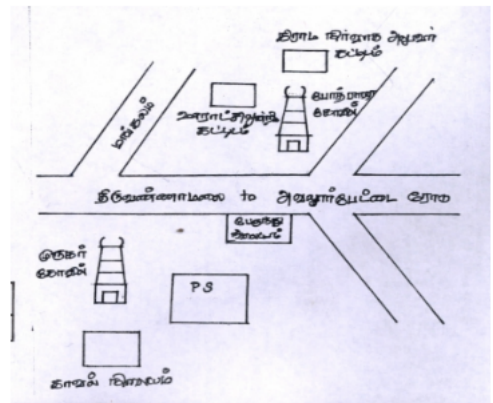

Nazri Naksha

Google Map View

Polling Station Building Front View

Polling Station Front View

Cad View

Key MAP View

சட்டமன்றத் தொகுதியின் எண் மற்றும் பெயர் : 64-கீழ்ப்பென்னாத்தூர் பிரிவு எண் மற்றும் பெயர் 1-மங்கலம் (வ.கி) மற்றும் (ஊ), வார்டு 3 வாணித்திப்பை