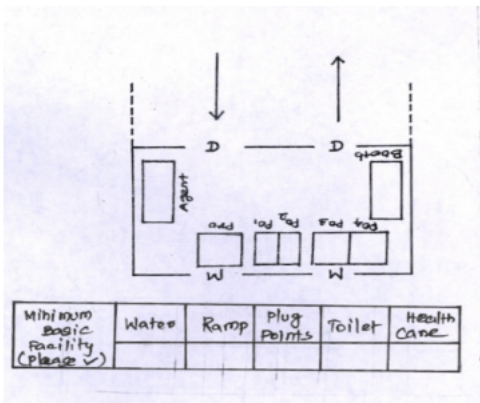

Nazri Naksha

Google Map View

Polling Station Building Front View

Polling Station Front View

Cad View

Key MAP View

சட்டமன்றத் தொகுதியின் எண் மற்றும் பெயர் : 64-கீழ்ப்பென்னாத்தூர் பிரிவு எண் மற்றும் பெயர் 1-மங்கலம் (வ.கி) மற்றும் (ஊ), வார்டு 3 வாணித்திப்பை