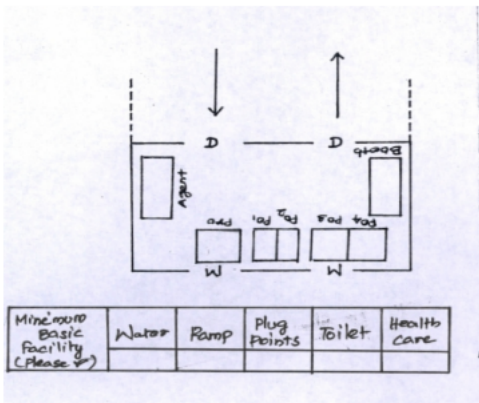

வாக்காளர் பதிவு அலுவலரின்
கையொப்பம்

Nazri Naksha

Google Map View

Polling Station Building Front View

Polling Station Front View

Cad View

Key MAP View

சட்டமன்றத் தொகுதியின் எண் மற்றும் பெயர் : 64-கீழ்ப்பென்னாத்தூர் பிரிவு எண் மற்றும் பெயர் 1-மங்கலம் (வ.கி) மற்றும் (ஊ), வார்டு 2.3 கானலாபாடி ரோடு