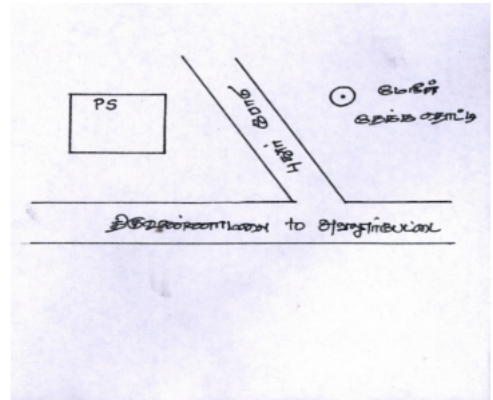

Cad View

Key MAP View