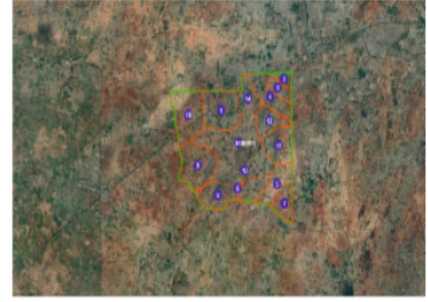

Google Map View

Polling Station Building Front View

Polling Station Front View

Cad View

Key MAP View

சட்டமன்றத் தொகுதியின் எண் மற்றும் பெயர் : 64-கீழ்ப்பென்னாத்தூர் பிரிவு எண் மற்றும் பெயர் 1-மங்கலம் (வ.கி) மற்றும் (ஊ), வார்டு 5 மங்கலம் புதூர் காந்தி நகர்