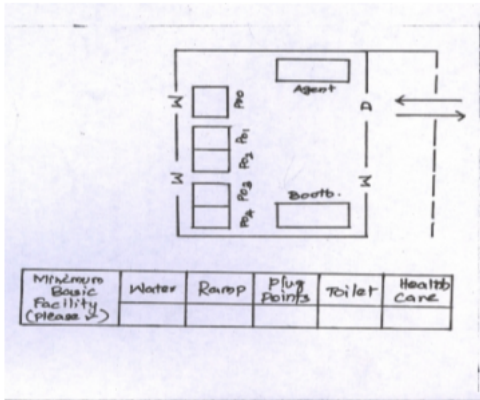

வாக்காளர் பதிவு அலுவலரின்
கையொப்பம்

Nazri Naksha

Google Map View

Polling Station Building Front View

Polling Station Front View

Cad View

Key MAP View

| | | | | | |
|--|------------|--|------------|--|------------|
| 1 பெயர் : ராதாமணி கணவர் பெயர் : முனுசாமி வீட்டு எண் : 1 வயது : 40 பாலினம் : பெண் Photo is available | SXW0739672 | 2 பெயர் : விருத்தாம்பாள் கணவர் பெயர் : முருகன் வீட்டு எண் : 1 வயது : 32 பாலினம் : பெண் Photo is available | SXW0739680 | 3 பெயர் : இளையநாசன் தந்தை பெயர் : முருகன் வீட்டு எண் : 161 வயது : 24 பாலினம் : ஆண் Photo is available | SXW2050763 |
| 4 பெயர் : சத்யா கணவர் பெயர் : சந்தோஷ் குமார் வீட்டு எண் : 216 வயது : 23 பாலினம் : பெண் Photo is available | SXW2049062 | 5 பெயர் : வளர்மதி கணவர் பெயர் : கணேஷ் வீட்டு எண் : 227 வயது : 45 பாலினம் : பெண் Photo is available | JXX1312602 | 6 பெயர் : தங்கராசு தந்தை பெயர் : சுப்பிரமணி வீட்டு எண் : 228 வயது : 37 பாலினம் : ஆண் Photo is available | SXW0018606 |
| 7 பெயர் : கவிதா கணவர் பெயர் : தங்கராசு வீட்டு எண் : 228 வயது : 34 பாலினம் : பெண் Photo is available | SXW0642744 | 8 பெயர் : பரமசிவம் தந்தை பெயர் : புன்னியகோடி வீட்டு எண் : 229 வயது : 60 பாலினம் : ஆண் Photo is available | SXW1573302 | 9 பெயர் : குப்புஆம்மாள் கணவர் பெயர் : பரமசிவம் வீட்டு எண் : 229 வயது : 56 பாலினம் : பெண் Photo is available | SXW1573310 |
| 10 பெயர் : மல்லிகா கணவர் பெயர் : பரமசிவம் வீட்டு எண் : 229 வயது : 44 பாலினம் : பெண் Photo is available | JXX2885135 | 11 பெயர் : அண்ணாமலை தந்தை பெயர் : பரமசிவம் வீட்டு எண் : 229 வயது : 35 பாலினம் : ஆண் Photo is available | SXW0199794 | 12 பெயர் : தணிகாசலம் தந்தை பெயர் : புன்னியகோடி வீட்டு எண் : 230 வயது : 66 பாலினம் : ஆண் Photo is available | SXW1573328 |
| 13 பெயர் : சரோஜா கணவர் பெயர் : தணிகாசலம் வீட்டு எண் : 230 வயது : 60 பாலினம் : பெண் Photo is available | SXW1573336 | 14 பெயர் : சிவக்குமார் தந்தை பெயர் : பெரியசாமி வீட்டு எண் : 230 வயது : 45 பாலினம் : ஆண் Photo is available | SXW0642942 | 15 பெயர் : முருகன் தந்தை பெயர் : பெரியசாமி வீட்டு எண் : 230 வயது : 42 பாலினம் : ஆண் Photo is available | SXW0642934 |
| 16 பெயர் : முனுசாமி தந்தை பெயர் : பெரியசாமி வீட்டு எண் : 230 வயது : 39 பாலினம் : ஆண் Photo is available | SXW0130211 | 17 பெயர் : செல்வராஜ் தந்தை பெயர் : தணிகாசலம் வீட்டு எண் : 230 வயது : 35 பாலினம் : ஆண் Photo is available | SXW0739656 | 18 பெயர் : செல்வம் தந்தை பெயர் : தணிகாசலம் வீட்டு எண் : 230 வயது : 31 பாலினம் : ஆண் Photo is available | SXW0642892 |
| 19 பெயர் : சுகந்தி தந்தை பெயர் : அருணகிரி வீட்டு எண் : 230 வயது : 31 பாலினம் : பெண் Photo is available | SXW0902866 | 20 பெயர் : வள்ளியம்மாள் கணவர் பெயர் : பெரியசாமி வீட்டு எண் : 230A வயது : 71 பாலினம் : பெண் Photo is available | SXW1573344 | 21 பெயர் : காசி தந்தை பெயர் : பெரியசாமி வீட்டு எண் : 230A வயது : 51 பாலினம் : ஆண் Photo is available | SXW1573351 |
| 22 பெயர் : பச்சையம்மாள் கணவர் பெயர் : காசி வீட்டு எண் : 230A வயது : 49 பாலினம் : பெண் Photo is available | SXW0115337 | 23 பெயர் : தனலக்ஷ்மி கணவர் பெயர் : சிவகுமார் வீட்டு எண் : 230A வயது : 45 பாலினம் : பெண் Photo is available | JXX5034145 | 24 பெயர் : ராணி கணவர் பெயர் : சர்க்கரை வீட்டு எண் : 231 வயது : 66 பாலினம் : பெண் Photo is available | SXW1573377 |
| 25 பெயர் : வனமல்லி தாயின் பெயர் : ராணி வீட்டு எண் : 231 வயது : 38 பாலினம் : பெண் Photo is available | SXW0739664 | 26 பெயர் : சின்னதுரை தந்தை பெயர் : நடேசன் வீட்டு எண் : 232 வயது : 71 பாலினம் : ஆண் Photo is available | SXW1573385 | 27 பெயர் : எல்லம்மாள் கணவர் பெயர் : சின்னதுரை வீட்டு எண் : 232 வயது : 66 பாலினம் : பெண் Photo is available | SXW1573393 |
| 28 பெயர் : முருகேசன் தந்தை பெயர் : நடேசன் வீட்டு எண் : 233 வயது : 75 பாலினம் : ஆண் Photo is available | SXW1573419 | 29 பெயர் : மனோம்ணி கணவர் பெயர் : முருகேசன் வீட்டு எண் : 233 வயது : 70 பாலினம் : பெண் Photo is available | SXW1573427 | 30 பெயர் : பூபதி தந்தை பெயர் : முருகேசன் வீட்டு எண் : 233 வயது : 50 பாலினம் : ஆண் Photo is available | SXW1573435 |