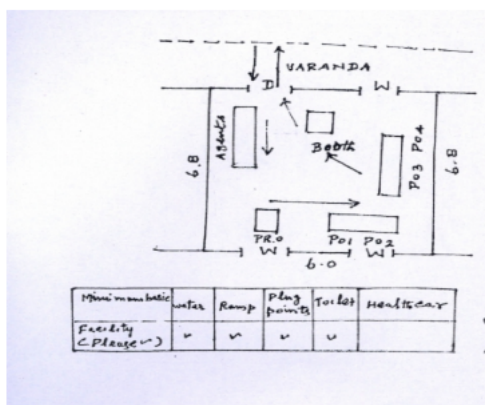

Google Map View

Polling Station Building Front View

Polling Station Front View

Cad View

Key MAP View

சட்டமன்றத் தொகுதியின் எண் மற்றும் பெயர் : 64-கீழ்ப்பென்னாத்தூர் பிரிவு எண் மற்றும் பெயர் 1-சொரகொளத்தூர் (வ.கி) மற்றும் (ஊ), வார்டு4 சின்னத்தெரு