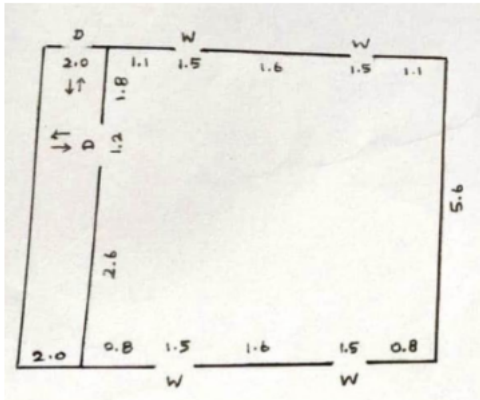

Nazri Naksha

Google Map View

Polling Station Building Front View

Polling Station Front View

Cad View

Key MAP View

1 பெயர் : அனுஷா ரா தந்தை பெயர்: ராமலிங்கம் வீட்டு எண் : 491 வயது : 24 பாலினம் : பெண்	SXW2068963 Photo is available	2 பெயர் : கோகுல்ராஜ் வி தந்தை பெயர்: விஜயபாஸ்கர் வீட்டு எண் : 552/ஏ வயது : 21 பாலினம் : ஆண்	SXW2315786 Photo is available	3 பெயர் : சதீஷ் தந்தை பெயர்: ரவி வீட்டு எண் : 553 வயது : 21 பாலினம் : ஆண்	SXW2280451 Photo is available
4 பெயர் : ஷைலஜா தந்தை பெயர்: துரை வீட்டு எண் : 560 வயது : 25 பாலினம் : பெண்	SXW1986009 Photo is available	5 பெயர் : ஷகிலா தந்தை பெயர்: துரை வீட்டு எண் : 560 வயது : 23 பாலினம் : பெண்	SXW1985993 Photo is available	6 பெயர் : வைதேகி கணவர் பெயர்: முத்துகுமார் வீட்டு எண் : 561 வயது : 32 பாலினம் : பெண்	SXW2044535 Photo is available
7 பெயர் : திருமுருகன் தந்தை பெயர்: முனுசாமி வீட்டு எண் : 574 வயது : 45 பாலினம் : ஆண்	JXX4843694 Photo is available	8 பெயர் : ராஜம்மாள் கணவர் பெயர்: அண்ணாமலை வீட்டு எண் : 575 வயது : 81 பாலினம் : பெண்	SXW1585595 Photo is available	9 பெயர் : கவிதா கணவர் பெயர்: சீனுவாசன் வீட்டு எண் : 608 வயது : 28 பாலினம் : பெண்	SXW1986058 Photo is available
10 பெயர் : சீனுவாசன் தந்தை பெயர்: ஏழுமலை வீட்டு எண் : 608 வயது : 26 பாலினம் : ஆண்	SXW1986041 Photo is available	11 பெயர் : ஸ்ரீகாந்த் தந்தை பெயர்: குப்பன் வீட்டு எண் : 630 வயது : 23 பாலினம் : ஆண்	SXW1986025 Photo is available	12 பெயர் : கௌதம் தந்தை பெயர்: ஆனந்தன் வீட்டு எண் : 637 வயது : 23 பாலினம் : ஆண்	SXW1986017 Photo is available
13 பெயர் : முத்தமிழன் தந்தை பெயர்: ராஜேந்திரன் வீட்டு எண் : 638 வயது : 24 பாலினம் : ஆண்	SXW1986033 Photo is available				