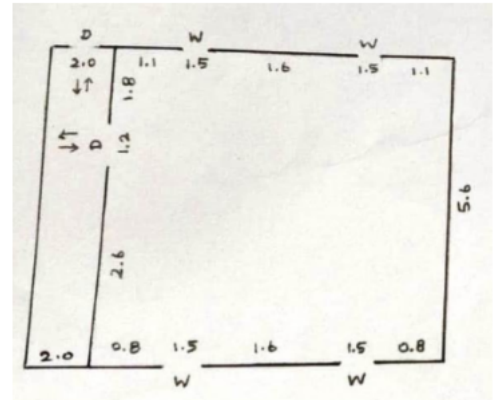

Nazri Naksha

Google Map View

Polling Station Building Front View

Polling Station Front View

Cad View

Key MAP View

1 பெயர் : அனுஷா ரா தந்தை பெயர்: ராமலிங்கம் வீட்டு எண் : 491 வயது : 24 பாலினம் : பெண்	SXW2068963 Photo is available	2 பெயர் : கோகுல்ராஜ் வி தந்தை பெயர்: விஜயபாஸ்கர் வீட்டு எண் : 552/ஏ வயது : 21 பாலினம் : ஆண்	SXW2315786 Photo is available	3 பெயர் : சதீஷ் தந்தை பெயர்: ரவி வீட்டு எண் : 553 வயது : 21 பாலினம் : ஆண்	SXW2280451 Photo is available
4 பெயர் : ஷைலஜா தந்தை பெயர்: துரை வீட்டு எண் : 560 வயது : 25 பாலினம் : பெண்	SXW1986009 Photo is available	5 பெயர் : ஷகிலா தந்தை பெயர்: துரை வீட்டு எண் : 560 வயது : 23 பாலினம் : பெண்	SXW1985993 Photo is available	6 பெயர் : வைதேகி கணவர் பெயர்: முத்துகுமார் வீட்டு எண் : 561 வயது : 32 பாலினம் : பெண்	SXW2044535 Photo is available
7 பெயர் : திருமுருகன் தந்தை பெயர்: முனுசாமி வீட்டு எண் : 574 வயது : 45 பாலினம் : ஆண்	JXX4843694 Photo is available	8 பெயர் : ராஜம்மாள் கணவர் பெயர்: அண்ணாமலை வீட்டு எண் : 575 வயது : 81 பாலினம் : பெண்	SXW1585595 Photo is available	9 பெயர் : கவிதா கணவர் பெயர்: சீனுவாசன் வீட்டு எண் : 608 வயது : 28 பாலினம் : பெண்	SXW1986058 Photo is available
10 பெயர் : சீனுவாசன் தந்தை பெயர்: ஏழுமலை வீட்டு எண் : 608 வயது : 26 பாலினம் : ஆண்	SXW1986041 Photo is available	11 பெயர் : ஸ்ரீகாந்த் தந்தை பெயர்: குப்பன் வீட்டு எண் : 630 வயது : 23 பாலினம் : ஆண்	SXW1986025 Photo is available	12 பெயர் : கௌதம் தந்தை பெயர்: ஆனந்தன் வீட்டு எண் : 637 வயது : 23 பாலினம் : ஆண்	SXW1986017 Photo is available
13 பெயர் : முத்தமிழன் தந்தை பெயர்: ராஜேந்திரன் வீட்டு எண் : 638 வயது : 24 பாலினம் : ஆண்	SXW1986033 Photo is available				