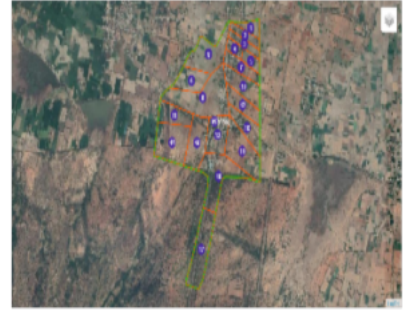

Google Map View