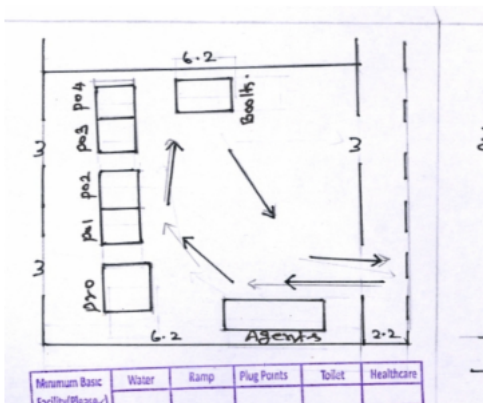

Google Map View

Polling Station Building Front View

Polling Station Front View

Cad View

Key MAP View

சட்டமன்றத் தொகுதியின் எண் மற்றும் பெயர் : 64-கீழ்ப்பென்னாத்தூர்
பிரிவு எண் மற்றும் பெயர் 1-நார்த்தாமபூண்டி (வ.கி) மற்றும் (ஊ), வார்டு 2 மாரியம்மன் கோயில் தெரு