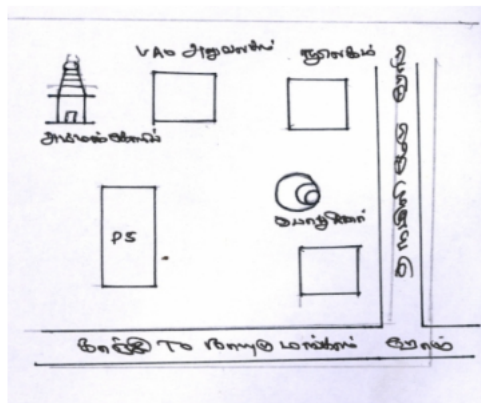

Google Map View

Polling Station Building Front View

Polling Station Front View

Cad View

Key MAP View

சட்டமன்றத் தொகுதியின் எண் மற்றும் பெயர் : 64-கீழ்ப்பென்னாத்தூர்
பிரிவு எண் மற்றும் பெயர் 1-நார்த்தாமபூண்டி (வ.கி) மற்றும் (ஊ), வார்டு 2 மாரியம்மன் கோயில் தெரு