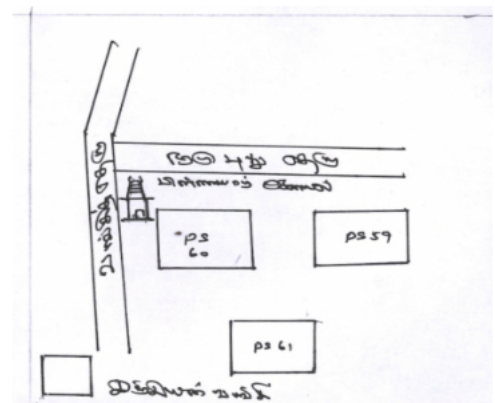

வாக்காளர் பதிவு அலுவலரின்
கையொப்பம்

Nazri Naksha

Google Map View

Polling Station Building Front View

Polling Station Front View

Cad View

Key MAP View

சட்டமன்றத் தொகுதியின் எண் மற்றும் பெயர் : 64-கீழ்ப்பென்னாத்தூர் பிரிவு எண் மற்றும் பெயர் 1-தேவனாம்பட்டு (வ.கி) மற்றும் (உ), வார்டு 2 பழையத்தெரு