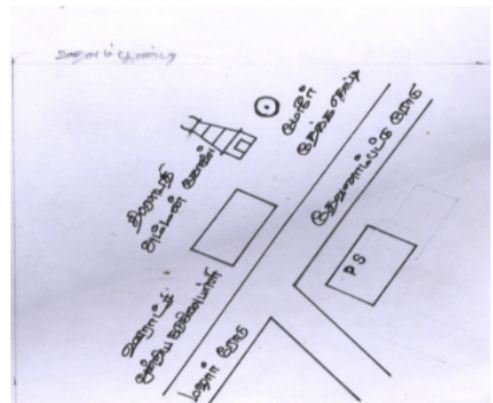

Google Map View

Polling Station Building Front View

Polling Station Front View

Cad View

Key MAP View

சட்டமன்றத் தொகுதியின் எண் மற்றும் பெயர் : 64-கீழ்ப்பென்னாத்தூர் பிரிவு எண் மற்றும் பெயர் 1-ஊதிமழை (வ.கி) மற்றும் (ஊ), வார்டு 1 ரோட்டுதெரு