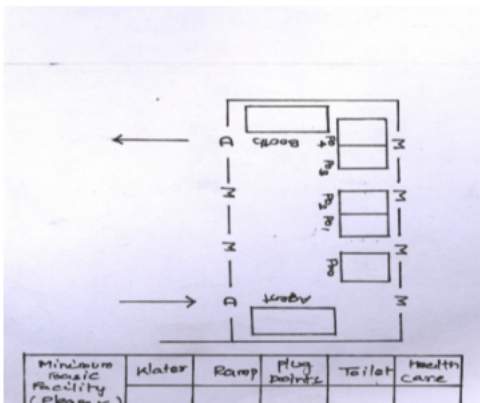

Google Map View

Polling Station Building Front View

Polling Station Front View

Cad View

Key MAP View

சட்டமன்றத் தொகுதியின் எண் மற்றும் பெயர் : 64-கீழ்ப்பென்னாத்தூர் பிரிவு எண் மற்றும் பெயர் 1-ஊதிமழை (வ.கி) மற்றும் (ஊ), வார்டு 1 ரோட்டுதெரு