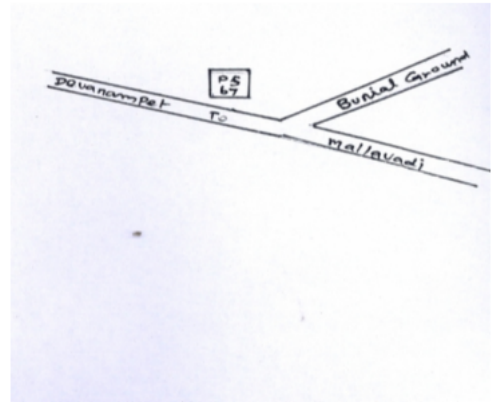

Google Map View

Polling Station Building Front View

Polling Station Front View

Cad View

Key MAP View

சட்டமன்றத் தொகுதியின் எண் மற்றும் பெயர் : 64-கீழ்ப்பெண்ணாத்தூர் பிரிவு எண் மற்றும் பெயர் 1-கருந்துவாம்பாடி (வ.கி) மற்றும் (ஊ), வார்டு 1 கருந்துவாம்பாடி மெயின் ரோட்டுத் தெரு பாகம் எண் : 69