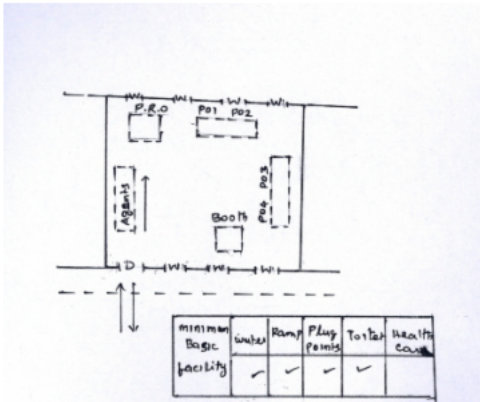

Google Map View

Polling Station Building Front View

Polling Station Front View

Cad View

Key MAP View

சட்டமன்றத் தொகுதியின் எண் மற்றும் பெயர் : 64-கீழ்ப்பெண்ணாத்தூர் பிரிவு எண் மற்றும் பெயர் 1-கருந்துவாம்பாடி (வ.கி) மற்றும் (ஊ), வார்டு 1 கருந்துவாம்பாடி மெயின் ரோட்டுத் தெரு பாகம் எண் : 69