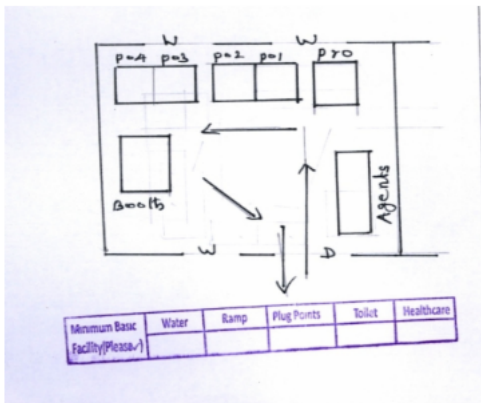

வாக்காளர் பதிவு அலுவலரின்
கையொப்பம்

Nazri Naksha

Google Map View

Polling Station Building Front View

Polling Station Front View

Cad View

Key MAP View

சட்டமன்றத் தொகுதியின் எண் மற்றும் பெயர் : 64-கீழ்ப்பென்னாத்தூர் பிரிவு எண் மற்றும் பெயர் 1-நார்த்தாமபூண்டி (வ.கி) மற்றும் (உ), வார்டு 3 ஆண்டாப்பட்டு நேர் தெரு