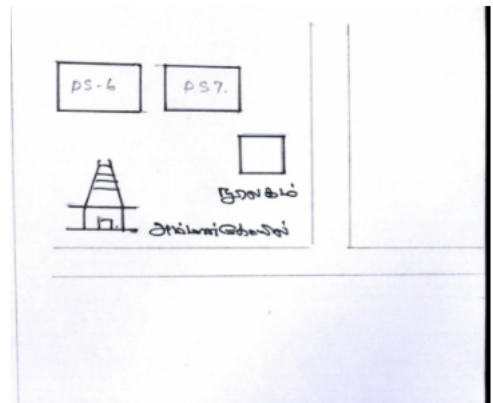

வாக்காளர் பதிவு அலுவலரின்
கையொப்பம்

Nazri Naksha

Google Map View

Polling Station Building Front View

Polling Station Front View

Cad View

Key MAP View

சட்டமன்றத் தொகுதியின் எண் மற்றும் பெயர் : 64-கீழ்ப்பென்னாத்தூர் பிரிவு எண் மற்றும் பெயர் 1-நார்த்தாமபூண்டி (வ.கி) மற்றும் (உ), வார்டு 3 ஆண்டாப்பட்டு நேர் தெரு