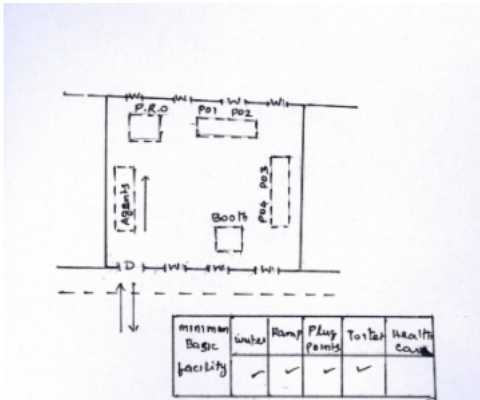

வாக்காளர் பதிவு அலுவலரின்  
கையொப்பம்

Nazri Naksha

Google Map View

Polling Station Building Front View

Polling Station Front View

Cad View

Key MAP View

|  |                                  |   |                                  |   |                                  |
|--|----------------------------------|---|----------------------------------|---|----------------------------------|
| 1<br>பெயர் : கோமதி<br>தந்தை பெயர்: பழனி<br>வீட்டு எண் : 1<br>வயது : 32 பாலினம் : பெண்              | SXW0463844<br>Photo is available | 2<br>பெயர் : செந்தில்<br>தந்தை பெயர்: நாராயணசாமி<br>வீட்டு எண் : 1F<br>வயது : 51 பாலினம் : ஆண்      | SXW0842336<br>Photo is available | 3<br>பெயர் : செந்தில்<br>தந்தை பெயர்: அழகேசன்<br>வீட்டு எண் : 2<br>வயது : 38 பாலினம் : ஆண்        | SXW0713594<br>Photo is available |
| 4<br>பெயர் : சதீஷ்<br>தந்தை பெயர்: அழகேசன்<br>வீட்டு எண் : 2<br>வயது : 35 பாலினம் : ஆண்            | SXW0713602<br>Photo is available | 5<br>பெயர் : சிவப்பிரியா<br>கணவர் பெயர்: ஐயப்பன்<br>வீட்டு எண் : 2<br>வயது : 34 பாலினம் : பெண்      | SXW0647883<br>Photo is available | 6<br>பெயர் : குமரேசன்<br>தந்தை பெயர்: பெருமாள்<br>வீட்டு எண் : 2-56E<br>வயது : 34 பாலினம் : ஆண்   | SXW0323857<br>Photo is available |
| 7<br>பெயர் : வீரமான்<br>கணவர் பெயர்: அழகேசன்<br>வீட்டு எண் : 7A<br>வயது : 49 பாலினம் : பெண்        | SXW0431288<br>Photo is available | 8<br>பெயர் : நாபீ மோகமதூர்<br>தந்தை பெயர்: பாபு<br>வீட்டு எண் : 08<br>வயது : 22 பாலினம் : ஆண்       | SXW2152031<br>Photo is available | 9<br>பெயர் : அதிலஷ்மி<br>கணவர் பெயர்: பாபு<br>வீட்டு எண் : 17<br>வயது : 40 பாலினம் : பெண்         | SXW0028647<br>Photo is available |
| 10<br>பெயர் : ராஜியம்மாள்<br>கணவர் பெயர்: சக்கரபாணி<br>வீட்டு எண் : 21<br>வயது : 61 பாலினம் : பெண் | JXX2283240<br>Photo is available | 11<br>பெயர் : சின்னப்பாப்பா<br>கணவர் பெயர்: முனுசாமி<br>வீட்டு எண் : 23<br>வயது : 76 பாலினம் : பெண் | SXW1259233<br>Photo is available | 12<br>பெயர் : சித்ரா<br>கணவர் பெயர்: கருணாநிதி<br>வீட்டு எண் : 23<br>வயது : 48 பாலினம் : பெண்     | JXX1735489<br>Photo is available |
| 13<br>பெயர் : நாராயணசாமி<br>தந்தை பெயர்: முருகேசன்<br>வீட்டு எண் : 26<br>வயது : 58 பாலினம் : ஆண்   | SXW1259241<br>Photo is available | 14<br>பெயர் : தமிழரசி<br>கணவர் பெயர்: நாராயணசாமி<br>வீட்டு எண் : 26<br>வயது : 54 பாலினம் : பெண்     | SXW1259258<br>Photo is available | 15<br>பெயர் : வெற்றிவேல்<br>தந்தை பெயர்: நாராயணசாமி<br>வீட்டு எண் : 26<br>வயது : 25 பாலினம் : ஆண் | SXW1040674<br>Photo is available |
| 16<br>பெயர் : குள்ளம்மாள்<br>கணவர் பெயர்: குப்பன்<br>வீட்டு எண் : 27<br>வயது : 81 பாலினம் : பெண்   | SXW1259266<br>Photo is available | 17<br>பெயர் : அர்சுணன்<br>தந்தை பெயர்: குப்பன்<br>வீட்டு எண் : 27<br>வயது : 52 பாலினம் : ஆண்        | SXW1259282<br>Photo is available | 18<br>பெயர் : பழனி<br>தந்தை பெயர்: குள்ளபாண்டியன்<br>வீட்டு எண் : 29<br>வயது : 46 பாலினம் : ஆண்   | JXX1737303<br>Photo is available |
| 19<br>பெயர் : துரை<br>தந்தை பெயர்: குள்ளபாண்டியன்<br>வீட்டு எண் : 29<br>வயது : 44 பாலினம் : ஆண்    | JXX2333078<br>Photo is available | 20<br>பெயர் : வாணி<br>கணவர் பெயர்: பழனி<br>வீட்டு எண் : 29<br>வயது : 42 பாலினம் : பெண்              | JXX2360311<br>Photo is available | 21<br>பெயர் : ஜனனி<br>தந்தை பெயர்: பழனி<br>வீட்டு எண் : 29<br>வயது : 22 பாலினம் : பெண்            | SXW2109528<br>Photo is available |
| 22<br>பெயர் : காளிதாஸ்<br>தந்தை பெயர்: பழனி<br>வீட்டு எண் : 29<br>வயது : 20 பாலினம் : ஆண்          | SXW2257780<br>Photo is available | 23<br>பெயர் : உஷா<br>கணவர் பெயர்: முருகன்<br>வீட்டு எண் : 30<br>வயது : 56 பாலினம் : பெண்            | SXW1259316<br>Photo is available | 24<br>பெயர் : ஆசைதம்பி<br>தந்தை பெயர்: முருகன்<br>வீட்டு எண் : 30<br>வயது : 40 பாலினம் : ஆண்      | JXX4844817<br>Photo is available |
| 25<br>பெயர் : மலர்சாந்தி<br>கணவர் பெயர்: ஆசைத்தம்பி<br>வீட்டு எண் : 30<br>வயது : 40 பாலினம் : பெண் | SXW0028746<br>Photo is available | 26<br>பெயர் : விருத்தாள்<br>கணவர் பெயர்: அர்ஜுணன்<br>வீட்டு எண் : 33<br>வயது : 76 பாலினம் : பெண்    | SXW1259324<br>Photo is available | 27<br>பெயர் : ராமன்<br>தந்தை பெயர்: அர்ஜுணன்<br>வீட்டு எண் : 33<br>வயது : 62 பாலினம் : ஆண்        | SXW1259332<br>Photo is available |
| 28<br>பெயர் : புதுரா<br>கணவர் பெயர்: ராமன்<br>வீட்டு எண் : 33<br>வயது : 47 பாலினம் : பெண்          | JXX3014099<br>Photo is available | 29<br>பெயர் : சக்தி<br>தந்தை பெயர்: ராமன்<br>வீட்டு எண் : 33<br>வயது : 43 பாலினம் : ஆண்             | JXX3014222<br>Photo is available | 30<br>பெயர் : சதிஷ்<br>தந்தை பெயர்: ராமன்<br>வீட்டு எண் : 33<br>வயது : 36 பாலினம் : ஆண்           | SXW0202713<br>Photo is available |