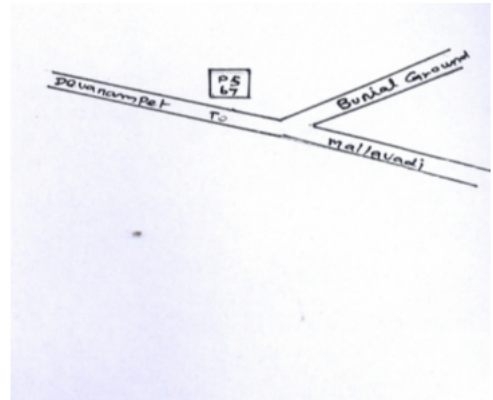

Key MAP View