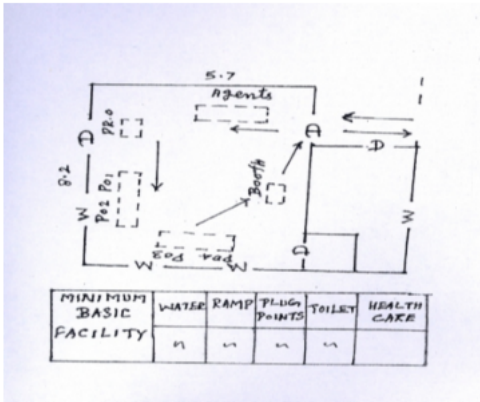

வாக்காளர் பதிவு அலுவலரின்  
கையொப்பம்

Nazri Naksha

Google Map View

Polling Station Building Front View

Polling Station Front View

Cad View

Key MAP View

சட்டமன்றத் தொகுதியின் எண் மற்றும் பெயர் : 64-கீழ்பென்னாத்தூர்  
பிரிவு எண் மற்றும் பெயர் 1-சொரந்தை (வ.கி) மல்லவாடி (ஊ), வார்டு 2 வேட்டக்காரத் தெரு