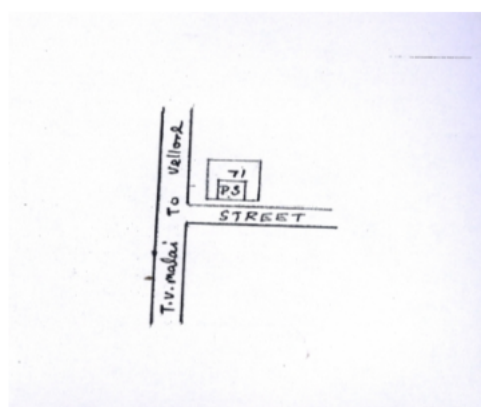

Nazri Naksha

Google Map View

Polling Station Building Front View

Polling Station Front View

Cad View

Key MAP View

சட்டமன்றத் தொகுதியின் எண் மற்றும் பெயர் : 64-கீழ்ப்பென்னாத்தூர் பிரிவு எண் மற்றும் பெயர் 1-மல்லவாடி(வ.கி) மற்றும் (ஊ), வார்டு 1 வேலூர் மெயின் ரோடு வடக்கு