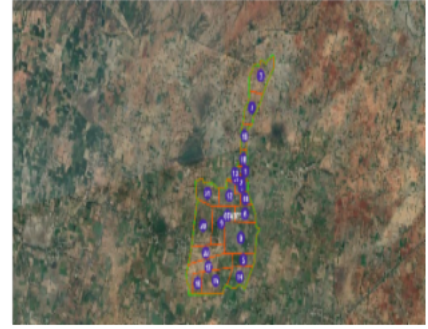

Google Map View