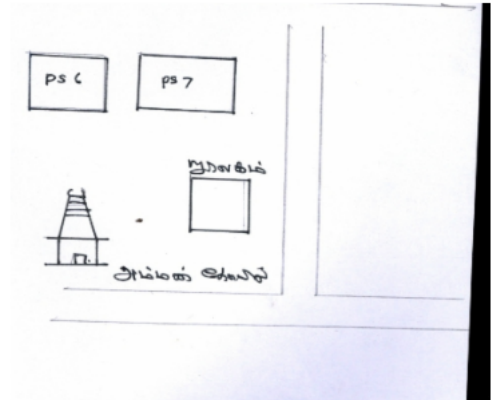

வாக்காளர் பதிவு அலுவலரின்
கையொப்பம்

Nazri Naksha

Google Map View

Polling Station Building Front View

Polling Station Front View

Cad View

Key MAP View

சட்டமன்றத் தொகுதியின் எண் மற்றும் பெயர் : 64-கீழ்ப்பென்னாத்தூர்
பிரிவு எண் மற்றும் பெயர் 1-நார்த்தாமபூண்டி (வ.கி) மற்றும் (உ), வார்டு 4 அம்பேத்கார் நகர் நேர் தெரு