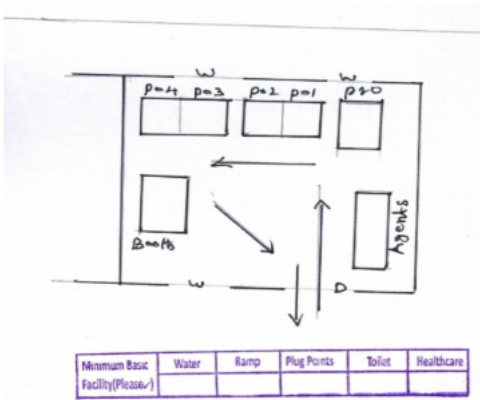

வாக்காளர் பதிவு அலுவலரின்
கையொப்பம்

Nazri Naksha

Google Map View

Polling Station Building Front View

Polling Station Front View

Cad View

Key MAP View

சட்டமன்றத் தொகுதியின் எண் மற்றும் பெயர் : 64-கீழ்ப்பென்னாத்தூர்
பிரிவு எண் மற்றும் பெயர் 1-நார்த்தாமபூண்டி (வ.கி) மற்றும் (உ), வார்டு 4 அம்பேத்கார் நகர் நேர் தெரு