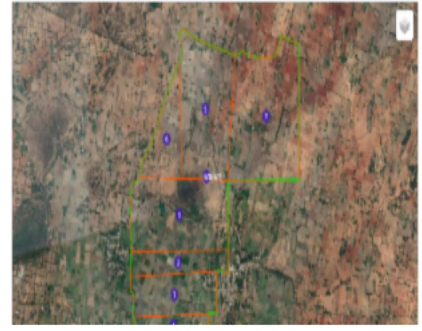

Google Map View