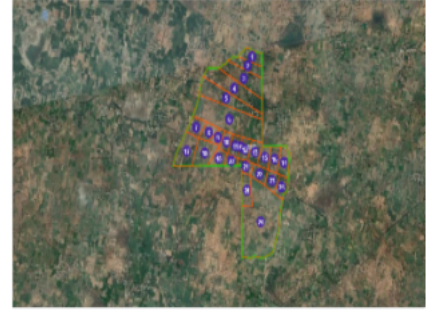

Google Map View