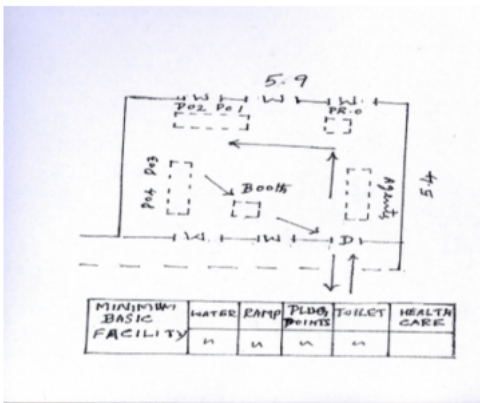

Google Map View

Polling Station Building Front View

Polling Station Front View

Cad View

Key MAP View

சட்டமன்றத் தொகுதியின் எண் மற்றும் பெயர் : 64-கீழ்ப்பென்னாத்தூர் பிரிவு எண் மற்றும் பெயர் 1-துரிஞ்சாபுரம் (வ.கி) மற்றும் (ஊ), வார்டு 4 மாரியம்மன் கோயில் தெரு