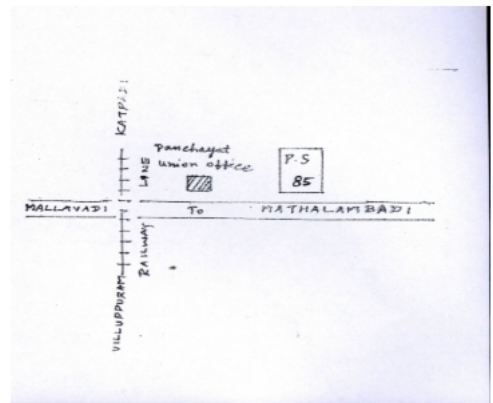

Google Map View

Polling Station Building Front View

Polling Station Front View

Cad View

Key MAP View

சட்டமன்றத் தொகுதியின் எண் மற்றும் பெயர் : 64-கீழ்ப்பென்னாத்தூர் பிரிவு எண் மற்றும் பெயர் 1-துரிஞ்சாபுரம் (வ.கி) மற்றும் (ஊ), வார்டு 4 மாரியம்மன் கோயில் தெரு