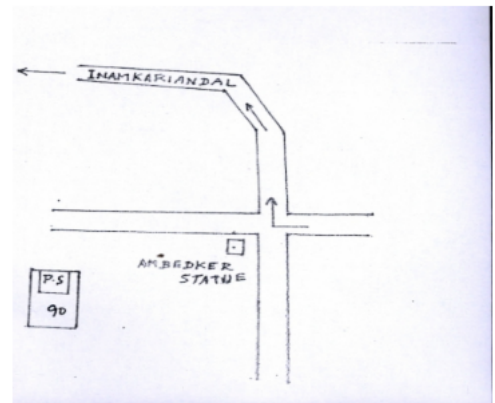

Cad View

Key MAP View