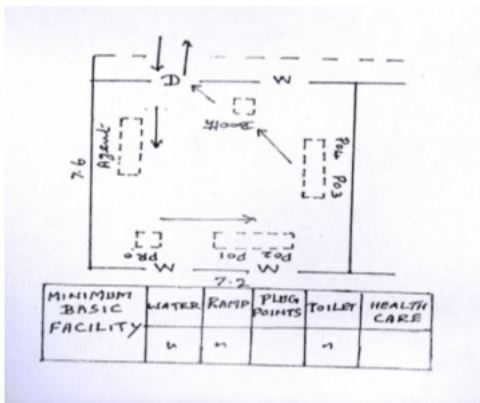

Cad View

Key MAP View