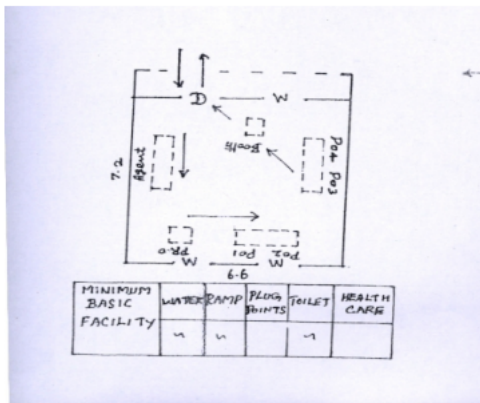

Cad View

Key MAP View