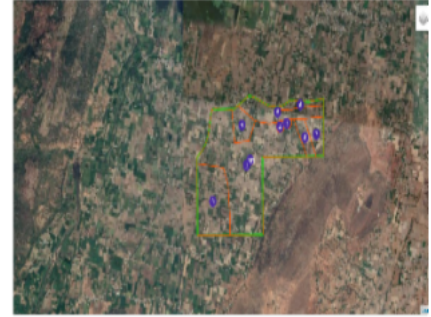

Google Map View