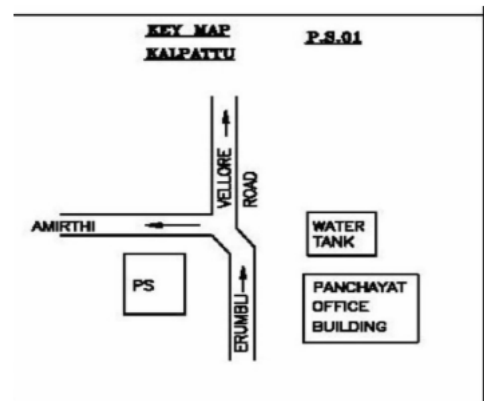

Key MAP View