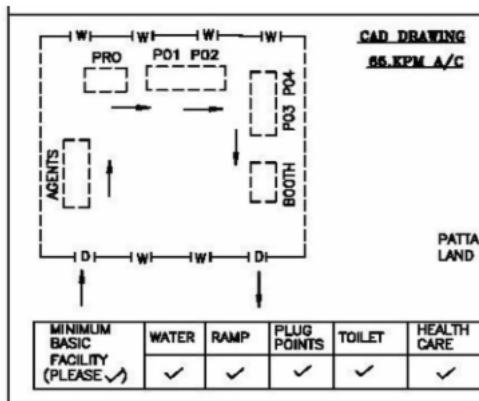

வாக்காளர் பதிவு அலுவலரின்
கையொப்பம்

Nazri Naksha

Google Map View

Polling Station Building Front View

Polling Station Front View

Cad View

Key MAP View

1 பெயர் : சரிதா கணவர் பெயர்: வினாயகமுர்த்தி வீட்டு எண் : 0 வயது : 30 பாலினம் : பெண் Photo is available	REQ1959527	2 பெயர் : சண்முகம் தந்தை பெயர்: கடலக்காய் வீட்டு எண் : 1 வயது : 68 பாலினம் : ஆண் Photo is available	REQ1119999	3 பெயர் : வசந்தா கணவர் பெயர்: சண்முகம் வீட்டு எண் : 1 வயது : 61 பாலினம் : பெண் Photo is available	REQ1120005
4 பெயர் : திருமலை தந்தை பெயர்: முருகன் வீட்டு எண் : 1 வயது : 47 பாலினம் : ஆண் Photo is available	REQ0526756	5 பெயர் : சுரேஷ் தந்தை பெயர்: சண்முகம் வீட்டு எண் : 1 வயது : 42 பாலினம் : ஆண் Photo is available	GRJ2226371	6 பெயர் : சீனிவாசன் தந்தை பெயர்: சண்முகம் வீட்டு எண் : 1 வயது : 37 பாலினம் : ஆண் Photo is available	REQ0003871
7 பெயர் : வீலா கணவர் பெயர்: சுரேஷ் வீட்டு எண் : 1 வயது : 37 பாலினம் : பெண் Photo is available	REQ0091728	8 பெயர் : வெங்கடேசன் சு தந்தை பெயர்: சுரேஷ் வீட்டு எண் : 1 வயது : 19 பாலினம் : ஆண் Photo is available	REQ2238079	9 பெயர் : நிர்மலா கணவர் பெயர்: செல்வமுர்த்தி வீட்டு எண் : 1-4 வயது : 42 பாலினம் : பெண் Photo is available	REQ0393843
10 பெயர் : பிரேமலதா கணவர் பெயர்: பத்மநாபன் வீட்டு எண் : 1-7A வயது : 58 பாலினம் : பெண் Photo is available	REQ0526855	11 பெயர் : மணிகண்டன் தந்தை பெயர்: பத்மநாபன் வீட்டு எண் : 1-7A வயது : 31 பாலினம் : ஆண் Photo is available	REQ0526806	12 பெயர் : நித்தியா தந்தை பெயர்: சீனிவாசன் வீட்டு எண் : 1-10A வயது : 37 பாலினம் : பெண் Photo is available	REQ0184093
13 பெயர் : மூர்த்தி தந்தை பெயர்: சேகர் வீட்டு எண் : 1-15 வயது : 34 பாலினம் : ஆண் Photo is available	REQ0184085	14 பெயர் : சுகாசினி கணவர் பெயர்: மூர்த்தி வீட்டு எண் : 1/15 வயது : 31 பாலினம் : பெண் Photo is available	REQ0981050	15 பெயர் : நந்தினி தந்தை பெயர்: சங்கர் நாராயணன் வீட்டு எண் : 1-22 வயது : 32 பாலினம் : பெண் Photo is available	REQ0394288
16 பெயர் : சுவிதா கணவர் பெயர்: சீனிவாசன் வீட்டு எண் : 1-26 வயது : 31 பாலினம் : பெண் Photo is available	REQ0526723	17 பெயர் : ஜீவானந்தம் தந்தை பெயர்: விநாயகம் வீட்டு எண் : 1-29 வயது : 29 பாலினம் : ஆண் Photo is available	REQ0713024	18 பெயர் : தென்மொழி கணவர் பெயர்: மனோகரன் வீட்டு எண் : 1/82 வயது : 31 பாலினம் : பெண் Photo is available	REQ1978360
19 பெயர் : மகேஷ்வரி கணவர் பெயர்: புகழேந்தி வீட்டு எண் : 1/85 வயது : 35 பாலினம் : பெண் Photo is available	REQ1880699	20 பெயர் : ராமகிருஷ்ணன் தந்தை பெயர்: பிள்ளையார் வீட்டு எண் : 3 வயது : 70 பாலினம் : ஆண் Photo is available	REQ1120021	21 பெயர் : மகேஸ்வரி கணவர் பெயர்: ராமகிருஷ்ணன் வீட்டு எண் : 3 வயது : 63 பாலினம் : பெண் Photo is available	REQ1120039
22 பெயர் : கௌரி கணவர் பெயர்: ஆறுமுகம் வீட்டு எண் : 5 வயது : 51 பாலினம் : பெண் Photo is available	REQ0393785	23 பெயர் : முனியம்மாள் கணவர் பெயர்: விநாயகம் வீட்டு எண் : 6 வயது : 71 பாலினம் : பெண் Photo is available	GRJ3555133	24 பெயர் : மோகன் தந்தை பெயர்: வினாயகம் வீட்டு எண் : 6 வயது : 44 பாலினம் : ஆண் Photo is available	GRJ1882372
25 பெயர் : அனிதா கணவர் பெயர்: மோகன் வீட்டு எண் : 6 வயது : 27 பாலினம் : பெண் Photo is available	REQ0916221	26 பெயர் : சின்னராஜ் தந்தை பெயர்: வினாயகம் வீட்டு எண் : 6A வயது : 45 பாலினம் : ஆண் Photo is available	GRJ1882380	27 பெயர் : ஜீவிதா கணவர் பெயர்: சின்னராஜ் வீட்டு எண் : 6A வயது : 36 பாலினம் : பெண் Photo is available	GRJ3573508
28 பெயர் : வேலு தந்தை பெயர்: மாணிக்கம் வீட்டு எண் : 6B வயது : 74 பாலினம் : ஆண் Photo is available	REQ0393793	29 பெயர் : கன்னியம்மாள் கணவர் பெயர்: வேலு வீட்டு எண் : 6B வயது : 64 பாலினம் : பெண் Photo is available	REQ0393900	30 பெயர் : முருகேசன் தந்தை பெயர்: மதுரைசண்முகம் வீட்டு எண் : 7 வயது : 58 பாலினம் : ஆண் Photo is available	REQ1120054