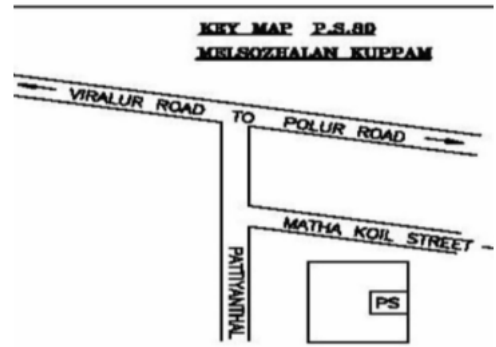

Key MAP View