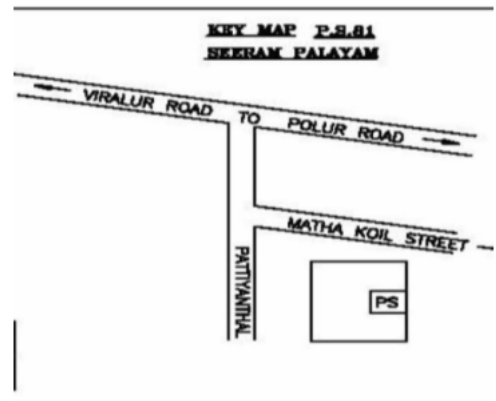

Key MAP View