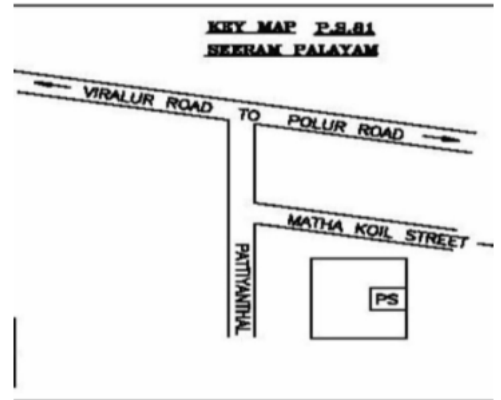

Key MAP View