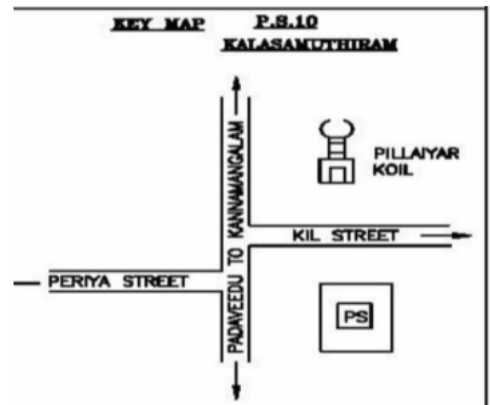

Cad View

Key MAP View