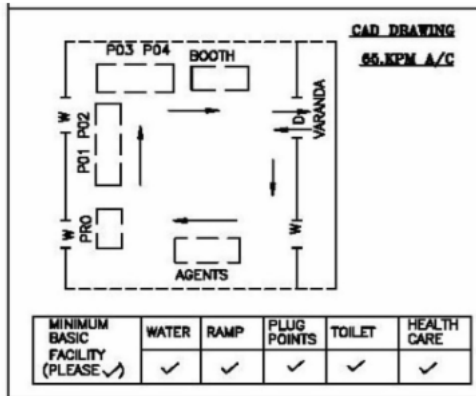

Google Map View

Polling Station Building Front View

Polling Station Front View

Cad View

Key MAP View

1 பெயர் : லட்சுமி கணவர் பெயர் : நடராஜன் வீட்டு எண் : 00 வயது : 41 பாலினம் : பெண்	REQ1074772 Photo is available	2 பெயர் : தணிகைமலை தந்தை பெயர்: ஆறுமுகம் வீட்டு எண் : 00 வயது : 33 பாலினம் : ஆண்	REQ1975325 Photo is available	3 பெயர் : தென்மொழி கணவர் பெயர்: தணிகைமலை வீட்டு எண் : 00 வயது : 23 பாலினம் : பெண்	REQ1975291 Photo is available
4 பெயர் : இளவரசி தந்தை பெயர்: முருகன் வீட்டு எண் : 1/625 வயது : 25 பாலினம் : பெண்	REQ1074806 Photo is available	5 பெயர் : சரண்யா கணவர் பெயர்: மணிகண்டன் வீட்டு எண் : 1/642 வயது : 31 பாலினம் : பெண்	REQ1074749 Photo is available	6 பெயர் : வெங்கடேஷ் தந்தை பெயர்: நடராஜன் வீட்டு எண் : 5/37ஏ வயது : 25 பாலினம் : ஆண்	REQ1913896 Photo is available
7 பெயர் : விக்னேஷ் தந்தை பெயர்: வெங்கடேசன் வீட்டு எண் : 5/73 வயது : 21 பாலினம் : ஆண்	REQ2178747 Photo is available	8 பெயர் : சினேகா கணவர் பெயர்: ஆனந்த் வீட்டு எண் : 5/955 வயது : 25 பாலினம் : பெண்	REQ2053197 Photo is available	9 பெயர் : அஜய் தந்தை பெயர்: முத்தன் வீட்டு எண் : 5/1012 வயது : 24 பாலினம் : ஆண்	REQ1904747 Photo is available
10 பெயர் : அம்பிகா கணவர் பெயர்: ஆறுமுகம் வீட்டு எண் : 6-1206 வயது : 57 பாலினம் : பெண்	REQ0218305 Photo is available	11 பெயர் : சுப்பிரமணி தந்தை பெயர்: கண்ணன் வீட்டு எண் : 7 வயது : 76 பாலினம் : ஆண்	REQ0826081 Photo is available	12 பெயர் : சபிதா கணவர் பெயர்: பிரகாஷ் வீட்டு எண் : 7 வயது : 36 பாலினம் : பெண்	REQ0620252 Photo is available
13 பெயர் : தமிழ் செல்வி தந்தை பெயர்: ஆறுமுகம் வீட்டு எண் : 7/7 வயது : 23 பாலினம் : பெண்	REQ1967223 Photo is available	14 பெயர் : கவிதா தந்தை பெயர்: திருமால் வீட்டு எண் : 7-9 வயது : 35 பாலினம் : பெண்	REQ0218263 Photo is available	15 பெயர் : பிரவின்குமார் ச தந்தை பெயர்: சரவணன் ச வீட்டு எண் : 7/33A வயது : 22 பாலினம் : ஆண்	REQ2062990 Photo is available
16 பெயர் : வெங்கடேசன் தந்தை பெயர்: சுப்பிரமணியன் வீட்டு எண் : 7/1058 வயது : 41 பாலினம் : ஆண்	REQ1033844 Photo is available	17 பெயர் : மல்லிகா தாயின் பெயர்: பொன்னி வீட்டு எண் : 7/1461 வயது : 28 பாலினம் : பெண்	REQ0991836 Photo is available	18 பெயர் : சமதி தாயின் பெயர்: பொன்னி வீட்டு எண் : 7/1461 வயது : 26 பாலினம் : பெண்	REQ0991828 Photo is available
19 பெயர் : பேபி கணவர் பெயர்: செல்வராஜ் வீட்டு எண் : 7-1465 வயது : 56 பாலினம் : பெண்	REQ1313618 Photo is available	20 பெயர் : கிருபா தந்தை பெயர்: செல்வராஜ் வீட்டு எண் : 7-1465 வயது : 30 பாலினம் : பெண்	REQ0620278 Photo is available	21 பெயர் : பூர்ணிமா தந்தை பெயர்: செல்வராஜ் வீட்டு எண் : 7/1465 வயது : 26 பாலினம் : பெண்	REQ0991810 Photo is available
22 பெயர் : மஞ்சளா கணவர் பெயர்: துரை வீட்டு எண் : 7-1468 வயது : 37 பாலினம் : பெண்	REQ0790352 Photo is available	23 பெயர் : பாண்டிதூரை தந்தை பெயர்: துரை வீட்டு எண் : 7/1468 வயது : 19 பாலினம் : ஆண்	REQ2299386 Photo is available	24 பெயர் : செந்தாமரை கணவர் பெயர்: பெருமாள் வீட்டு எண் : 7-1474 வயது : 47 பாலினம் : பெண்	REQ0218255 Photo is available
25 பெயர் : தாட்சாயனி தந்தை பெயர்: சக்கரவர்த்தி வீட்டு எண் : 7/1476 வயது : 34 பாலினம் : பெண்	REQ2067007 Photo is available	26 பெயர் : பராசக்தி கணவர் பெயர்: முத்துராமன் வீட்டு எண் : 7-1478 வயது : 34 பாலினம் : பெண்	REQ0790394 Photo is available	27 பெயர் : மூர்த்தி கு தந்தை பெயர்: குப்புசாமி வீட்டு எண் : 7/1481 வயது : 70 பாலினம் : ஆண்	REQ1101344 Photo is available
28 பெயர் : மல்லிகா மூ கணவர் பெயர்: மூர்த்திஉடையார் வீட்டு எண் : 7/1481 வயது : 62 பாலினம் : பெண்	REQ1101336 Photo is available	29 பெயர் : கவிதா கணவர் பெயர்: திருநாவுக்கரசு வீட்டு எண் : 7-1481 வயது : 32 பாலினம் : பெண்	REQ0903666 Photo is available	30 பெயர் : சந்தோஷ் தந்தை பெயர்: பிச்சாண்டி வீட்டு எண் : 7/1491 வயது : 26 பாலினம் : ஆண்	REQ0991786 Photo is available