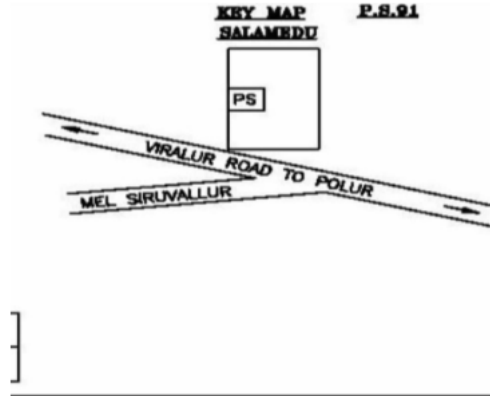

Cad View

Key MAP View