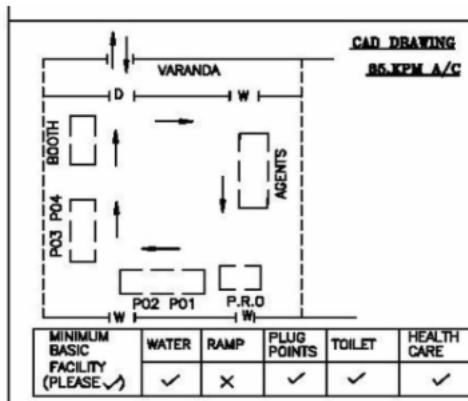

Cad View

Key MAP View