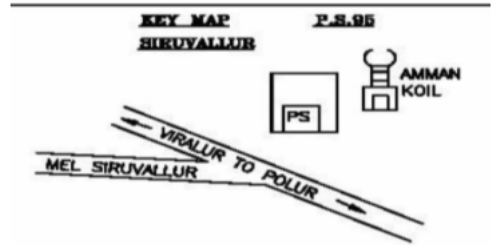

Cad View

Key MAP View