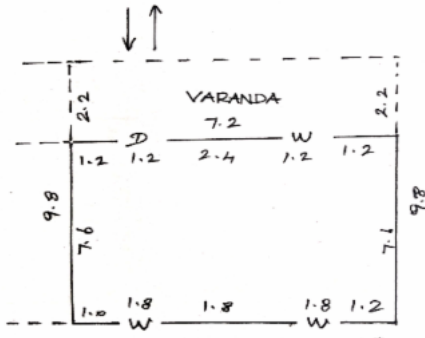

Google Map View

Polling Station Building Front View

Polling Station Front View

Cad View

Key MAP View

1 பெயர் : தண்டபாணி தந்தை பெயர்: சிவாஜி வீட்டு எண் : 3-52B2 வயது : 39 பாலினம் : ஆண்	REQ0332072 Photo is available	2 பெயர் : கீதா கணவர் பெயர்: சங்கர் வீட்டு எண் : 15 வயது : 41 பாலினம் : பெண்	REQ1960863 Photo is available	3 பெயர் : வினாயகம் சா தந்தை பெயர்: சாந்தமூர்த்தி ச வீட்டு எண் : 18 வயது : 21 பாலினம் : ஆண்	REQ2280600 Photo is available
4 பெயர் : விஜயலட்சுமி கணவர் பெயர்: ரமேஷ் வீட்டு எண் : 24 வயது : 37 பாலினம் : பெண்	REQ0713362 Photo is available	5 பெயர் : நளினி தந்தை பெயர்: இளையராஜா வீட்டு எண் : 40 வயது : 22 பாலினம் : பெண்	REQ2028306 Photo is available	6 பெயர் : கோவிந்தராஜி தந்தை பெயர்: ஆறுமுகம் வீட்டு எண் : 49 வயது : 34 பாலினம் : ஆண்	REQ0184382 Photo is available
7 பெயர் : திவாகர் தந்தை பெயர்: மோகன் வீட்டு எண் : 62-1 வயது : 23 பாலினம் : ஆண்	REQ2028371 Photo is available	8 பெயர் : சுகன்யா கணவர் பெயர்: தமிழ்செல்வன் வீட்டு எண் : 65 வயது : 31 பாலினம் : பெண்	REQ1975994 Photo is available	# 9 பெயர் : சத்தியமூர்த்தி ஜே தந்தை பெயர்: ஜெயக்குமார் வீட்டு எண் : 1 வயது : 43 பாலினம் : ஆண்	REQ0523761 Photo is available
10 பெயர் : கலைவாணி கணவர் பெயர்: சத்தியமூர்த்தி வீட்டு எண் : 91பீ வயது : 34 பாலினம் : பெண்	REQ1919208 Photo is available	11 பெயர் : மார்க்கபந்து தந்தை பெயர்: பச்சமுத்து வீட்டு எண் : 100 வயது : 45 பாலினம் : ஆண்	REQ0774927 Photo is available	12 பெயர் : காமாட்சி கணவர் பெயர்: மார்க்கபந்து வீட்டு எண் : 100 வயது : 30 பாலினம் : பெண்	REQ0774935 Photo is available
13 பெயர் : ராணி கணவர் பெயர்: வரதன் வீட்டு எண் : 101 வயது : 59 பாலினம் : பெண்	REQ0395012 Photo is available	14 பெயர் : பீ.வீஜயலேகாந தந்தை பெயர்: ஆர.பசியாபாகௌந்டர வீட்டு எண் : 137 வயது : 66 பாலினம் : ஆண்	REQ1976265 Photo is available	15 பெயர் : அஜித்குமார் தந்தை பெயர்: சங்கர் வீட்டு எண் : 172 வயது : 31 பாலினம் : ஆண்	REQ0527168 Photo is available
16 பெயர் : பாண்டியம்மாள் தந்தை பெயர்: வேலு வீட்டு எண் : 177 வயது : 45 பாலினம் : பெண்	GRJ3530110 Photo is available	17 பெயர் : சங்கர் தந்தை பெயர்: வண்ணமயில் வீட்டு எண் : 177 வயது : 34 பாலினம் : ஆண்	REQ0593129 Photo is available	18 பெயர் : வசந்த் சா தந்தை பெயர்: சாந்தமூர்த்தி வீட்டு எண் : 192 வயது : 22 பாலினம் : ஆண்	REQ2146959 Photo is available
19 பெயர் : ஜெயபிரகாஷ் தந்தை பெயர்: மூர்த்தி வீட்டு எண் : 197 வயது : 25 பாலினம் : ஆண்	REQ1016559 Photo is available	20 பெயர் : சரவணன் தந்தை பெயர்: சந்திரகேசவன் வீட்டு எண் : 258 வயது : 39 பாலினம் : ஆண்	REQ0885277 Photo is available	21 பெயர் : சங்கீதா கணவர் பெயர்: சரவணன் வீட்டு எண் : 258 வயது : 38 பாலினம் : பெண்	REQ0885293 Photo is available
22 பெயர் : ஜீவா கணவர் பெயர்: வேலு வீட்டு எண் : 262 வயது : 40 பாலினம் : பெண்	REQ0916486 Photo is available	23 பெயர் : பவித்ரா கணவர் பெயர்: வெள்ளை வீட்டு எண் : 265 வயது : 25 பாலினம் : பெண்	REQ1016583 Photo is available	24 பெயர் : மணியம்மாள் கணவர் பெயர்: ஆதிகேசவன் வீட்டு எண் : 304 வயது : 65 பாலினம் : பெண்	REQ1129899 Photo is available
25 பெயர் : முருகன் தந்தை பெயர்: ஆதிகேசவன் வீட்டு எண் : 304 வயது : 43 பாலினம் : ஆண்	REQ0004465 Photo is available	26 பெயர் : செல்வம் தந்தை பெயர்: ஆதிகேசவன் வீட்டு எண் : 304 வயது : 42 பாலினம் : ஆண்	GRJ3311974 Photo is available	27 பெயர் : ரேவதி கணவர் பெயர்: முருகன் வீட்டு எண் : 304 வயது : 33 பாலினம் : பெண்	REQ0394981 Photo is available
28 பெயர் : காசியம்மாள் கணவர் பெயர்: சீத்தாராமன் வீட்டு எண் : 305 வயது : 87 பாலினம் : பெண்	REQ1129907 Photo is available	29 பெயர் : அமரேந்திரன் தந்தை பெயர்: ராமலிங்கம் வீட்டு எண் : 305 வயது : 66 பாலினம் : ஆண்	REQ1129923 Photo is available	30 பெயர் : கீர்த்தி தந்தை பெயர்: ராமலிங்கம் வீட்டு எண் : 305 வயது : 56 பாலினம் : ஆண்	REQ1129931 Photo is available