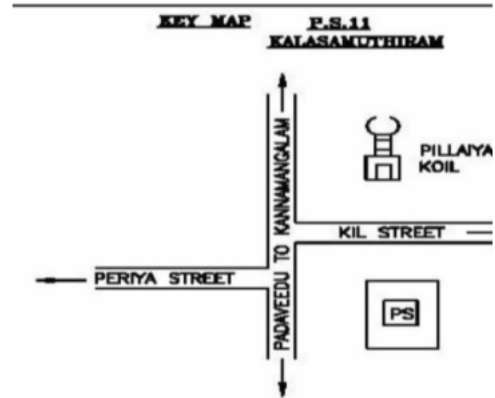

Google Map View

Polling Station Building Front View

Polling Station Front View

Cad View

Key MAP View

1 பெயர் : தண்டபாணி தந்தை பெயர்: சிவாஜி வீட்டு எண் : 3-52B2 வயது : 39 பாலினம் : ஆண்	REQ0332072 Photo is available	2 பெயர் : கீதா கணவர் பெயர்: சங்கர் வீட்டு எண் : 15 வயது : 41 பாலினம் : பெண்	REQ1960863 Photo is available	3 பெயர் : வினாயகம் சா தந்தை பெயர்: சாந்தமூர்த்தி ச வீட்டு எண் : 18 வயது : 21 பாலினம் : ஆண்	REQ2280600 Photo is available
4 பெயர் : விஜயலட்சுமி கணவர் பெயர்: ரமேஷ் வீட்டு எண் : 24 வயது : 37 பாலினம் : பெண்	REQ0713362 Photo is available	5 பெயர் : நளினி தந்தை பெயர்: இளையராஜா வீட்டு எண் : 40 வயது : 22 பாலினம் : பெண்	REQ2028306 Photo is available	6 பெயர் : கோவிந்தராஜி தந்தை பெயர்: ஆறுமுகம் வீட்டு எண் : 49 வயது : 34 பாலினம் : ஆண்	REQ0184382 Photo is available
7 பெயர் : திவாகர் தந்தை பெயர்: மோகன் வீட்டு எண் : 62-1 வயது : 23 பாலினம் : ஆண்	REQ2028371 Photo is available	8 பெயர் : சுகன்யா கணவர் பெயர்: தமிழ்செல்வன் வீட்டு எண் : 65 வயது : 31 பாலினம் : பெண்	REQ1975994 Photo is available	# 9 பெயர் : சத்தியமூர்த்தி ஜே தந்தை பெயர்: ஜெயக்குமார் வீட்டு எண் : 1 வயது : 43 பாலினம் : ஆண்	REQ0523761 Photo is available
10 பெயர் : கலைவாணி கணவர் பெயர்: சத்தியமூர்த்தி வீட்டு எண் : 91பீ வயது : 34 பாலினம் : பெண்	REQ1919208 Photo is available	11 பெயர் : மார்க்கபந்து தந்தை பெயர்: பச்சமுத்து வீட்டு எண் : 100 வயது : 45 பாலினம் : ஆண்	REQ0774927 Photo is available	12 பெயர் : காமாட்சி கணவர் பெயர்: மார்க்கபந்து வீட்டு எண் : 100 வயது : 30 பாலினம் : பெண்	REQ0774935 Photo is available
13 பெயர் : ராணி கணவர் பெயர்: வரதன் வீட்டு எண் : 101 வயது : 59 பாலினம் : பெண்	REQ0395012 Photo is available	14 பெயர் : பீ.வீஜயலேகாந தந்தை பெயர்: ஆர.பசியாபாகௌந்டர வீட்டு எண் : 137 வயது : 66 பாலினம் : ஆண்	REQ1976265 Photo is available	15 பெயர் : அஜித்குமார் தந்தை பெயர்: சங்கர் வீட்டு எண் : 172 வயது : 31 பாலினம் : ஆண்	REQ0527168 Photo is available
16 பெயர் : பாண்டியம்மாள் தந்தை பெயர்: வேலு வீட்டு எண் : 177 வயது : 45 பாலினம் : பெண்	GRJ3530110 Photo is available	17 பெயர் : சங்கர் தந்தை பெயர்: வண்ணமயில் வீட்டு எண் : 177 வயது : 34 பாலினம் : ஆண்	REQ0593129 Photo is available	18 பெயர் : வசந்த் சா தந்தை பெயர்: சாந்தமூர்த்தி வீட்டு எண் : 192 வயது : 22 பாலினம் : ஆண்	REQ2146959 Photo is available
19 பெயர் : ஜெயபிரகாஷ் தந்தை பெயர்: மூர்த்தி வீட்டு எண் : 197 வயது : 25 பாலினம் : ஆண்	REQ1016559 Photo is available	20 பெயர் : சரவணன் தந்தை பெயர்: சந்திரகேசவன் வீட்டு எண் : 258 வயது : 39 பாலினம் : ஆண்	REQ0885277 Photo is available	21 பெயர் : சங்கீதா கணவர் பெயர்: சரவணன் வீட்டு எண் : 258 வயது : 38 பாலினம் : பெண்	REQ0885293 Photo is available
22 பெயர் : ஜீவா கணவர் பெயர்: வேலு வீட்டு எண் : 262 வயது : 40 பாலினம் : பெண்	REQ0916486 Photo is available	23 பெயர் : பவித்ரா கணவர் பெயர்: வெள்ளை வீட்டு எண் : 265 வயது : 25 பாலினம் : பெண்	REQ1016583 Photo is available	24 பெயர் : மணியம்மாள் கணவர் பெயர்: ஆதிகேசவன் வீட்டு எண் : 304 வயது : 65 பாலினம் : பெண்	REQ1129899 Photo is available
25 பெயர் : முருகன் தந்தை பெயர்: ஆதிகேசவன் வீட்டு எண் : 304 வயது : 43 பாலினம் : ஆண்	REQ0004465 Photo is available	26 பெயர் : செல்வம் தந்தை பெயர்: ஆதிகேசவன் வீட்டு எண் : 304 வயது : 42 பாலினம் : ஆண்	GRJ3311974 Photo is available	27 பெயர் : ரேவதி கணவர் பெயர்: முருகன் வீட்டு எண் : 304 வயது : 33 பாலினம் : பெண்	REQ0394981 Photo is available
28 பெயர் : காசியம்மாள் கணவர் பெயர்: சீத்தாராமன் வீட்டு எண் : 305 வயது : 87 பாலினம் : பெண்	REQ1129907 Photo is available	29 பெயர் : அமரேந்திரன் தந்தை பெயர்: ராமலிங்கம் வீட்டு எண் : 305 வயது : 66 பாலினம் : ஆண்	REQ1129923 Photo is available	30 பெயர் : கீர்த்தி தந்தை பெயர்: ராமலிங்கம் வீட்டு எண் : 305 வயது : 56 பாலினம் : ஆண்	REQ1129931 Photo is available