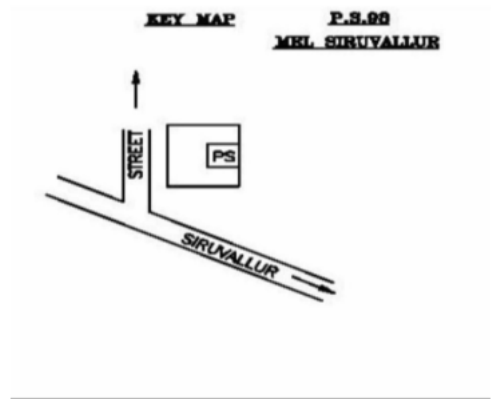

Key MAP View