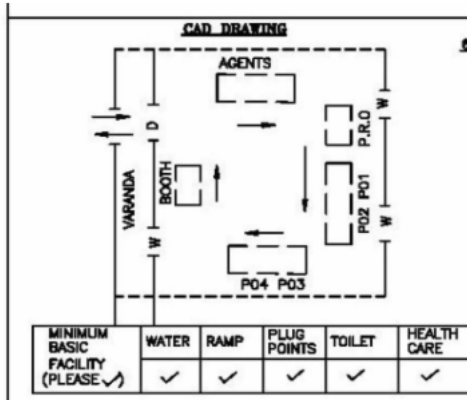

Google Map View

Polling Station Building Front View

Polling Station Front View

Cad View

Key MAP View

1 பெயர் : சின்னகுழந்தை கணவர் பெயர்: நாராயணசாமி வீட்டு எண் : 1 வயது : 82 பாலினம் : பெண் Photo is available	JXX4673141	2 பெயர் : சரஸ்வதி தந்தை பெயர்: முனிஸ்வரன் வீட்டு எண் : 1 வயது : 31 பாலினம் : பெண் Photo is available	REQ0623587	3 பெயர் : பெருமாள் தந்தை பெயர்: பலராமன் வீட்டு எண் : 1-1 வயது : 55 பாலினம் : ஆண் Photo is available	JXX2621464
4 பெயர் : புஷ்பா கணவர் பெயர்: பெருமாள் வீட்டு எண் : 1-1 வயது : 49 பாலினம் : பெண் Photo is available	JXX2621431	5 பெயர் : யுவராஜ் தந்தை பெயர்: பெருமாள் வீட்டு எண் : 1/1 வயது : 24 பாலினம் : ஆண் Photo is available	REQ1883438	6 பெயர் : விஜய் தந்தை பெயர்: சரவணன் வீட்டு எண் : 1/1 (ஏ) வயது : 22 பாலினம் : ஆண் Photo is available	REQ2027613
7 பெயர் : நதியா தந்தை பெயர்: சரவணன் வீட்டு எண் : 1/1 (ஏ) வயது : 20 பாலினம் : பெண் Photo is available	REQ2228658	8 பெயர் : கண்ணன் தந்தை பெயர்: நாராயணசாமி வீட்டு எண் : 1-3 வயது : 55 பாலினம் : ஆண் Photo is available	JXX2622355	9 பெயர் : அஞ்சலி கணவர் பெயர்: கண்ணன் வீட்டு எண் : 1-3 வயது : 54 பாலினம் : பெண் Photo is available	JXX2622587
10 பெயர் : சந்தோஷ் தந்தை பெயர்: கண்ணன் வீட்டு எண் : 1/3 வயது : 24 பாலினம் : ஆண் Photo is available	REQ1883552	11 பெயர் : செல்வராணி தந்தை பெயர்: சின்னப்பா வீட்டு எண் : 1-3A வயது : 52 பாலினம் : பெண் Photo is available	JXX4673158	12 பெயர் : சம்ஹாத் தாயின் பெயர்: பாத்தமா வீட்டு எண் : 1/4 வயது : 40 பாலினம் : பெண் Photo is available	REQ1075498
13 பெயர் : சபாபதி தந்தை பெயர்: ஆறுமுகம் வீட்டு எண் : 1-5 வயது : 72 பாலினம் : ஆண் Photo is available	JXX4831798	14 பெயர் : லக்ஷ்மி கணவர் பெயர்: சபாபதி வீட்டு எண் : 1-5 வயது : 61 பாலினம் : பெண் Photo is available	JXX2622652	15 பெயர் : பிரகாஷ் தந்தை பெயர்: சபாபதி வீட்டு எண் : 1-5 வயது : 48 பாலினம் : ஆண் Photo is available	JXX4698536
16 பெயர் : குமரசேன் தந்தை பெயர்: சபாபதி வீட்டு எண் : 1-5 வயது : 43 பாலினம் : ஆண் Photo is available	JXX4698502	17 பெயர் : நீலாவதி கணவர் பெயர்: பிரகாஷ் வீட்டு எண் : 1-5 வயது : 38 பாலினம் : பெண் Photo is available	REQ0549618	18 பெயர் : காமாட்சி கணவர் பெயர்: அரிகிருஷ்ணன் வீட்டு எண் : 1-6 வயது : 42 பாலினம் : பெண் Photo is available	JXX2621977
19 பெயர் : தட்சணாமூர்த்தி தந்தை பெயர்: மாணிக்கோணார் வீட்டு எண் : 1-7 வயது : 59 பாலினம் : ஆண் Photo is available	JXX2622835	20 பெயர் : பானு கணவர் பெயர்: தட்சணாமூர்த்தி வீட்டு எண் : 1-7 வயது : 58 பாலினம் : பெண் Photo is available	JXX4673166	21 பெயர் : ஐயப்பன் தந்தை பெயர்: தட்சணாமூர்த்தி வீட்டு எண் : 1-7 வயது : 30 பாலினம் : ஆண் Photo is available	REQ0623330
22 பெயர் : ராஜலட்சுமி கணவர் பெயர்: ஐயப்பன் வீட்டு எண் : 1/7 வயது : 26 பாலினம் : பெண் Photo is available	REQ1103571	23 பெயர் : சரஸ்வதி கணவர் பெயர்: சண்முகம் வீட்டு எண் : 1/8 வயது : 81 பாலினம் : பெண் Photo is available	JXX5038245	24 பெயர் : சின்னப்பா கணவர் பெயர்: சண்முகம் வீட்டு எண் : 1/8 வயது : 77 பாலினம் : பெண் Photo is available	JXX5038237
25 பெயர் : ரவி தந்தை பெயர்: சண்முகம் வீட்டு எண் : 1/8 வயது : 53 பாலினம் : ஆண் Photo is available	JXX5038211	26 பெயர் : பிரியா கணவர் பெயர்: முருகன் வீட்டு எண் : 1-8 வயது : 43 பாலினம் : பெண் Photo is available	REQ0791194	27 பெயர் : ஈஸ்வரி கணவர் பெயர்: ரவி வீட்டு எண் : 1/8 வயது : 40 பாலினம் : பெண் Photo is available	JXX5038229
28 பெயர் : யஷ்வந்த் தந்தை பெயர்: ரவி வீட்டு எண் : 1/8 வயது : 20 பாலினம் : ஆண் Photo is available	REQ2158681	# 29 பெயர் : கண்ணியப்பன் தந்தை பெயர்: ஆறுமுகம் வீட்டு எண் : 1-9 வயது : 54 பாலினம் : ஆண் Photo is available	JXX4864153	# 30 பெயர் : மஞ்சளா கணவர் பெயர்: கன்னியப்பன் வீட்டு எண் : 1-9 வயது : 51 பாலினம் : பெண் Photo is available	JXX2621423