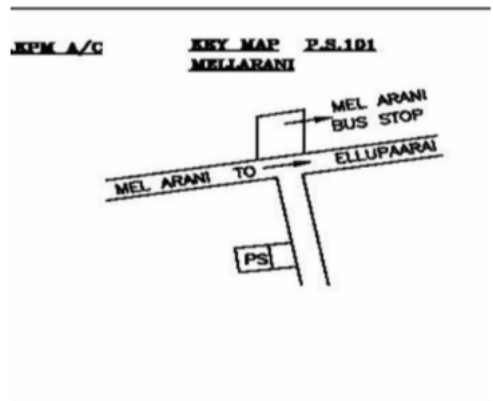

Cad View

Key MAP View