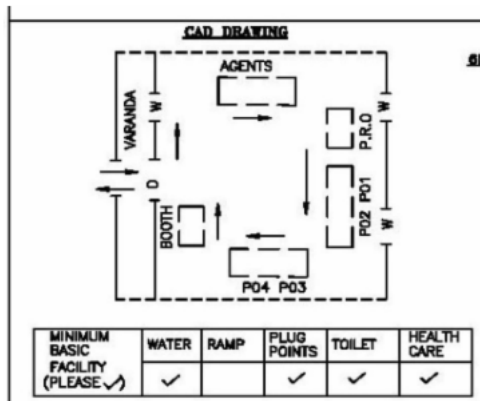

Google Map View

Polling Station Building Front View

Polling Station Front View

Cad View

Key MAP View

1 பெயர் : அண்ணாமலை தந்தை பெயர்: துரைசாமி வீட்டு எண் : 1/146 வயது : 55 பாலினம் : ஆண் Photo is available	REQ1974492	2 பெயர் : மஞ்சலா கணவர் பெயர்: அண்ணாமலை வீட்டு எண் : 1/146 வயது : 51 பாலினம் : பெண் Photo is available	REQ1974377	3 பெயர் : ராஜ்மோகன் தந்தை பெயர்: தங்கமணி வீட்டு எண் : 2/20 வயது : 26 பாலினம் : ஆண் Photo is available	REQ1013655
4 பெயர் : சுரேந்தர் தந்தை பெயர்: ராமமூர்த்தி வீட்டு எண் : 2-83 வயது : 30 பாலினம் : ஆண் Photo is available	REQ0690354	5 பெயர் : விஜய் தந்தை பெயர்: கதவராயாந் வீட்டு எண் : 2/102 வயது : 34 பாலினம் : ஆண் Photo is available	REQ2166890	6 பெயர் : கண்மணி கணவர் பெயர்: ஐயப்பன் வீட்டு எண் : 2-117 வயது : 36 பாலினம் : பெண் Photo is available	REQ0870493
7 பெயர் : மோனிஷா தந்தை பெயர்: தங்கமணி வீட்டு எண் : 2-120 வயது : 28 பாலினம் : பெண் Photo is available	REQ0886499	8 பெயர் : சங்கீதா தந்தை பெயர்: சுந்தரசாமி வீட்டு எண் : 2-130 வயது : 30 பாலினம் : பெண் Photo is available	REQ0623769	9 பெயர் : வேடியப்பன் தந்தை பெயர்: நடராஜன் வீட்டு எண் : 2-230 வயது : 39 பாலினம் : ஆண் Photo is available	JXX3177102
10 பெயர் : வெண்ணிலா கணவர் பெயர்: முருகன் வீட்டு எண் : 2-230 வயது : 37 பாலினம் : பெண் Photo is available	REQ0623876	11 பெயர் : தேவி கணவர் பெயர்: பிச்சாண்டி வீட்டு எண் : 2-243 வயது : 35 பாலினம் : பெண் Photo is available	REQ0103358	12 பெயர் : சதிஷ் தந்தை பெயர்: குப்பன் வீட்டு எண் : 2-243 வயது : 29 பாலினம் : ஆண் Photo is available	REQ0791368
13 பெயர் : இராஜா தந்தை பெயர்: வெங்கடேசன் வீட்டு எண் : 2-244 வயது : 33 பாலினம் : ஆண் Photo is available	REQ0451161	14 பெயர் : சபாஷினி கணவர் பெயர்: தாமோதரன் வீட்டு எண் : 2/245-ஏ வயது : 30 பாலினம் : பெண் Photo is available	REQ1107002	15 பெயர் : விக்னேஷ் தந்தை பெயர்: முருகன் வீட்டு எண் : 2/246 வயது : 19 பாலினம் : ஆண் Photo is available	REQ2271682
16 பெயர் : மனோன்மணி கணவர் பெயர்: ராமஜெயம் வீட்டு எண் : 2-247 வயது : 40 பாலினம் : பெண் Photo is available	JXX3177136	17 பெயர் : வெங்கடேசன் தந்தை பெயர்: ராமமூர்த்தி வீட்டு எண் : 2-248 வயது : 34 பாலினம் : ஆண் Photo is available	REQ0155432	18 பெயர் : குமார் தந்தை பெயர்: சின்னையன் வீட்டு எண் : 2-249 வயது : 40 பாலினம் : ஆண் Photo is available	REQ0827287
19 பெயர் : தீபா கணவர் பெயர்: ராமலிங்கம் வீட்டு எண் : 2-252 வயது : 36 பாலினம் : பெண் Photo is available	REQ0549790	20 பெயர் : ஸ்ரீதேவி தந்தை பெயர்: ஐயப்பன் வீட்டு எண் : 2-253 வயது : 38 பாலினம் : பெண் Photo is available	REQ0155614	21 பெயர் : நித்திஷ்குமார் தந்தை பெயர்: ராஜகோவிந்தன் வீட்டு எண் : 2/254 வயது : 20 பாலினம் : ஆண் Photo is available	REQ2209922
22 பெயர் : தாட்சாயினி தந்தை பெயர்: தாமோதரன் வீட்டு எண் : 2/255 வயது : 26 பாலினம் : பெண் Photo is available	REQ1036235	S 23 பெயர் : ருக்குமணி தந்தை பெயர்: பழனி வீட்டு எண் : 2/263 வயது : 22 பாலினம் : பெண் DELETED Photo is available	REQ2099497	24 பெயர் : ஜெயப்பிரியா கணவர் பெயர்: வேடியப்பன் வீட்டு எண் : 2/280 வயது : 33 பாலினம் : பெண் Photo is available	REQ0992917
25 பெயர் : புவனேஸ்வரி தந்தை பெயர்: ஏழமலை வீட்டு எண் : 2-281 வயது : 31 பாலினம் : பெண் Photo is available	REQ0791343	26 பெயர் : புவனேஸ்வரி தாயின் பெயர்: மீனாச்சி வீட்டு எண் : 2/281 வயது : 20 பாலினம் : பெண் Photo is available	REQ2164861	27 பெயர் : விஜயா தந்தை பெயர்: ராமசாமி வீட்டு எண் : 2-283 வயது : 34 பாலினம் : பெண் Photo is available	REQ0624023
28 பெயர் : அலமேலு கணவர் பெயர்: காத்தவராயனஅ வீட்டு எண் : 2-284 வயது : 43 பாலினம் : பெண் Photo is available	JXX4717427	29 பெயர் : கமலா கணவர் பெயர்: அண்ணாமலை வீட்டு எண் : 2-285 வயது : 75 பாலினம் : பெண் Photo is available	JXX3177151	30 பெயர் : ரவி தந்தை பெயர்: அண்ணாமலை வீட்டு எண் : 2-285 வயது : 55 பாலினம் : ஆண் Photo is available	REQ0451179