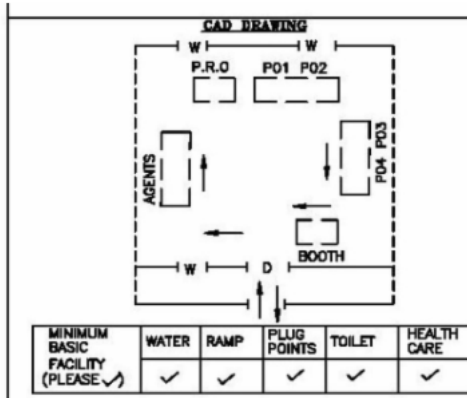

Google Map View

Polling Station Building Front View

Polling Station Front View

Cad View

Key MAP View

1	JXX2614923	2	JXX1953454	3	REQ0740001
பெயர் : ஆறுமுகம் தந்தை பெயர்: காளிதாசர் வீட்டு எண் : 1 வயது : 52 பாலினம் : ஆண்	Photo is available	பெயர் : குப்புசாமி தந்தை பெயர்: காளிதாசர் வீட்டு எண் : 1 வயது : 50 பாலினம் : ஆண்	Photo is available	பெயர் : வெங்கடாசலம் தந்தை பெயர்: வெங்கடேசன் வீட்டு எண் : 1-1A வயது : 29 பாலினம் : ஆண்	Photo is available
4	REQ0993048	5	REQ1999044	6	REQ0339150
பெயர் : சின்னதுரை தந்தை பெயர்: வெங்கடேசன் வீட்டு எண் : 1/1ஏ வயது : 26 பாலினம் : ஆண்	Photo is available	பெயர் : தினேஷ் தந்தை பெயர்: குமார் வீட்டு எண் : 1/3 வயது : 23 பாலினம் : ஆண்	Photo is available	பெயர் : பிச்சாண்டி தந்தை பெயர்: காசி வீட்டு எண் : 1-10 வயது : 37 பாலினம் : ஆண்	Photo is available
7	REQ0155671	8	REQ1843952	9	REQ0221697
பெயர் : பிரகாஷ் தந்தை பெயர்: காசி வீட்டு எண் : 1-10 வயது : 36 பாலினம் : ஆண்	Photo is available	பெயர் : பவித்ரா தந்தை பெயர்: பிரகாஷ் வீட்டு எண் : 1/10 வயது : 28 பாலினம் : பெண்	Photo is available	பெயர் : ரமேஷ் தந்தை பெயர்: மாசிலாமணி வீட்டு எண் : 1-14 வயது : 36 பாலினம் : ஆண்	Photo is available
10	REQ0791475	11	REQ0791483	12	REQ2184430
பெயர் : அருண்குமார் தந்தை பெயர்: மாசிலாமணி வீட்டு எண் : 1-14 வயது : 34 பாலினம் : ஆண்	Photo is available	பெயர் : விஜயகுமார் தந்தை பெயர்: குப்புசாமி வீட்டு எண் : 1-14 வயது : 29 பாலினம் : ஆண்	Photo is available	பெயர் : கோகிலா கணவர் பெயர்: அருண்குமார் வீட்டு எண் : 1/14 வயது : 27 பாலினம் : பெண்	Photo is available
13	REQ1874379	14	REQ0690537	15	REQ0791491
பெயர் : ஆர்த்தி கணவர் பெயர்: விஜயகுமார் வீட்டு எண் : 1/14 வயது : 24 பாலினம் : பெண்	Photo is available	பெயர் : கலைச்செல்வி தாயின் பெயர்: அஞ்சனிசி வீட்டு எண் : 1-16 வயது : 33 பாலினம் : பெண்	Photo is available	பெயர் : வேண்டா கணவர் பெயர்: ராஜேந்திரன் வீட்டு எண் : 1-17 வயது : 37 பாலினம் : பெண்	Photo is available
16	REQ2164291	17	JXX4693222	18	REQ2100030
பெயர் : தேவி தந்தை பெயர்: செல்வராஜி வீட்டு எண் : 1/17 வயது : 20 பாலினம் : பெண்	Photo is available	பெயர் : நிர்மலா கணவர் பெயர்: அருள் வீட்டு எண் : 1-18 வயது : 42 பாலினம் : பெண்	Photo is available	பெயர் : ஸபரிகீர் தந்தை பெயர்: ராமமூர்த்தி வீட்டு எண் : 1/18 வயது : 21 பாலினம் : ஆண்	Photo is available
19	REQ2164275	20	JXX5066147	21	REQ0993063
பெயர் : மகாலட்சுமி தந்தை பெயர்: அருள் வீட்டு எண் : 1/18 வயது : 20 பாலினம் : பெண்	Photo is available	பெயர் : லட்சுமி கணவர் பெயர்: மாணிக்கம் வீட்டு எண் : 1-18A வயது : 78 பாலினம் : பெண்	Photo is available	பெயர் : மகாலட்சுமி தந்தை பெயர்: ரமேஷ் வீட்டு எண் : 1/18ஏ வயது : 26 பாலினம் : பெண்	Photo is available
22	REQ2163699	23	REQ0155689	24	REQ0993071
பெயர் : மணிகண்டன் தந்தை பெயர்: ரமேஷ் வீட்டு எண் : 1/18ஏ வயது : 23 பாலினம் : ஆண்	Photo is available	பெயர் : ரமேஷ் தந்தை பெயர்: பரசுராமன் வீட்டு எண் : 1-22 வயது : 39 பாலினம் : ஆண்	Photo is available	பெயர் : பிரியா தந்தை பெயர்: பரசுராமன் வீட்டு எண் : 1/22 வயது : 26 பாலினம் : பெண்	Photo is available
25	REQ2164242	26	REQ0870519	27	REQ1975531
பெயர் : பத்மா கணவர் பெயர்: மணி வீட்டு எண் : 1/025 வயது : 40 பாலினம் : பெண்	Photo is available	பெயர் : பச்சையம்மாள் கணவர் பெயர்: ராமசாமி வீட்டு எண் : 1-36 வயது : 33 பாலினம் : பெண்	Photo is available	பெயர் : கோபி தந்தை பெயர்: சுரேஷ் வீட்டு எண் : 1/39A வயது : 23 பாலினம் : ஆண்	Photo is available
28	REQ1859727	29	REQ1968361	30	REQ2274827
பெயர் : புவனேஸ்வரி கணவர் பெயர்: பாபு வீட்டு எண் : 1/45 C வயது : 32 பாலினம் : பெண்	Photo is available	பெயர் : பாலமுருகன் தந்தை பெயர்: தீநமநீ வீட்டு எண் : 1/74 வயது : 23 பாலினம் : ஆண்	Photo is available	பெயர் : சந்தோஷ் ஏ தந்தை பெயர்: ஏழுமலை ர வீட்டு எண் : 1/75 வயது : 19 பாலினம் : ஆண்	Photo is available