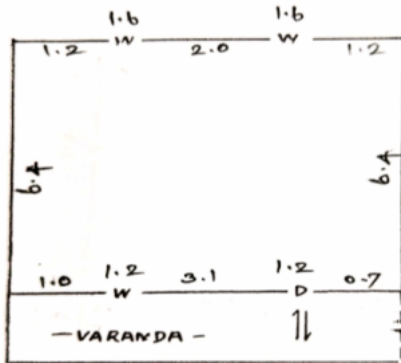

Google Map View

Polling Station Building Front View

Polling Station Front View

Cad View

Key MAP View

1 பெயர் : சத்யா கணவர் பெயர்: பாலசுப்பிரமணியன் வீட்டு எண் : 2-72 வயது : 37 பாலினம் : பெண் Photo is available REQ0550244	2 பெயர் : அண்ணாமலை தந்தை பெயர்: தனபால் வீட்டு எண் : 2/167 வயது : 46 பாலினம் : ஆண் Photo is available REQ1975572	3 பெயர் : திலகா கணவர் பெயர்: அண்ணாமலை வீட்டு எண் : 2/167 வயது : 46 பாலினம் : பெண் Photo is available REQ1975655
4 பெயர் : அஞ்சலா கணவர் பெயர்: விநாயகம் வீட்டு எண் : 2/168 வயது : 68 பாலினம் : பெண் Photo is available JXX4824272	5 பெயர் : மணி கணவர் பெயர்: சாரதி வீட்டு எண் : 2-173 வயது : 54 பாலினம் : பெண் Photo is available JXX4698650	6 பெயர் : தமிழரசன் தந்தை பெயர்: சாரதி வீட்டு எண் : 2/173 வயது : 22 பாலினம் : ஆண் Photo is available REQ2031342
7 பெயர் : ஈஸ்வரி கணவர் பெயர்: சந்திரசேகர் வீட்டு எண் : 2/177 வயது : 35 பாலினம் : பெண் Photo is available REQ1867415	#2 8 பெயர் : சமதி திருஞானசம்பந்தன் தந்தை பெயர்: திருஞானசம்பந்தன் வீட்டு எண் : 2-178 வயது : 38 பாலினம் : பெண் Photo is available REQ0155788	9 பெயர் : ஜோதி தந்தை பெயர்: மணிகண்டன் வீட்டு எண் : 2-179 வயது : 32 பாலினம் : பெண் Photo is available REQ0939215
10 பெயர் : சங்கர் தந்தை பெயர்: ராஜஜோதி வீட்டு எண் : 2-182 வயது : 28 பாலினம் : ஆண் Photo is available REQ0870584	11 பெயர் : கீதஜ்ஜலி தந்தை பெயர்: பத்மநாபன் வீட்டு எண் : 2/207 வயது : 23 பாலினம் : பெண் Photo is available REQ1975390	12 பெயர் : நவீன்குமார் தந்தை பெயர்: முருகன் வீட்டு எண் : 2/306 வயது : 23 பாலினம் : ஆண் Photo is available REQ1999986
S 13 பெயர் : வினிதா தந்தை பெயர்: புவலிப்பான் வீட்டு எண் : 3/483 வயது : 20 பாலினம் : பெண் Photo is available REQ2187326	14 பெயர் : காசிசெட்டியார் தந்தை பெயர்: வெங்கட்ராமன் வீட்டு எண் : 164 வயது : 76 பாலினம் : ஆண் Photo is available REQ1318104	15 பெயர் : மல்லிகா கணவர் பெயர்: காசி வீட்டு எண் : 164 வயது : 66 பாலினம் : பெண் Photo is available REQ1318112
16 பெயர் : காமாட்சி தந்தை பெயர்: காசி வீட்டு எண் : 164 வயது : 44 பாலினம் : பெண் Photo is available REQ1318120	17 பெயர் : சுரேஷ் தந்தை பெயர்: காசி வீட்டு எண் : 164 வயது : 42 பாலினம் : ஆண் Photo is available JXX2613735	18 பெயர் : குமார் தந்தை பெயர்: தங்கவேலு வீட்டு எண் : 165 வயது : 69 பாலினம் : ஆண் Photo is available REQ1318138
# 19 பெயர் : விநாயகம் தந்தை பெயர்: சின்னப்பன் வீட்டு எண் : 2/168 வயது : 78 பாலினம் : ஆண் Photo is available JXX4698601	# 20 பெயர் : முரளி வி தந்தை பெயர்: விநாயகம் வீட்டு எண் : 2/168 வயது : 46 பாலினம் : ஆண் Photo is available JXX4789129	21 பெயர் : ஞானம் தந்தை பெயர்: சபாபதி வீட்டு எண் : 169 வயது : 76 பாலினம் : ஆண் Photo is available REQ1318146
22 பெயர் : ஜெயமணி கணவர் பெயர்: ஞானம் வீட்டு எண் : 169 வயது : 69 பாலினம் : பெண் Photo is available REQ1318153	23 பெயர் : சாரதி தந்தை பெயர்: வேலாயுதம் வீட்டு எண் : 173 வயது : 61 பாலினம் : ஆண் Photo is available JXX4698718	24 பெயர் : வெங்கடாசலம் தந்தை பெயர்: குப்புசாமி வீட்டு எண் : 176 வயது : 59 பாலினம் : ஆண் Photo is available REQ1318179
25 பெயர் : லலிதா கணவர் பெயர்: வெங்கடாசலம் வீட்டு எண் : 176 வயது : 54 பாலினம் : பெண் Photo is available JXX2612265	26 பெயர் : சந்திரசேகர் தந்தை பெயர்: ரேணு வீட்டு எண் : 177 வயது : 51 பாலினம் : ஆண் Photo is available REQ1318187	27 பெயர் : வள்ளியம்மாள் கணவர் பெயர்: ரேணு வீட்டு எண் : 178 வயது : 74 பாலினம் : பெண் Photo is available JXX2614063
28 பெயர் : பிச்சாண்டி தந்தை பெயர்: ரேணு வீட்டு எண் : 178 வயது : 42 பாலினம் : ஆண் Photo is available JXX2614188	29 பெயர் : மணிகண்டன் ராஜகோபால் தந்தை பெயர்: ராஜகோபால் வீட்டு எண் : 179 வயது : 49 பாலினம் : ஆண் Photo is available REQ1318195	30 பெயர் : திருஞானசம்பந்தன் தந்தை பெயர்: ராஜகோபால் வீட்டு எண் : 179 வயது : 48 பாலினம் : ஆண் Photo is available JXX2614808