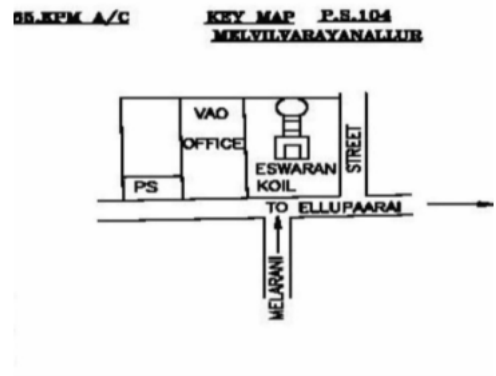

Cad View

Key MAP View