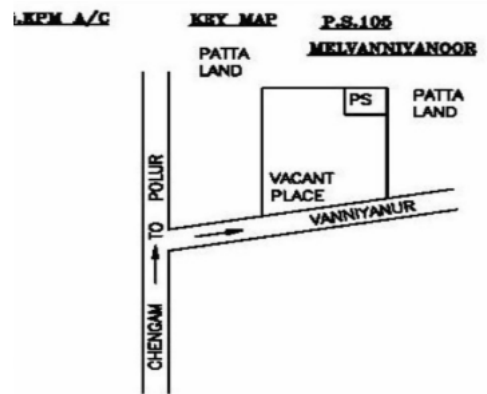

Key MAP View