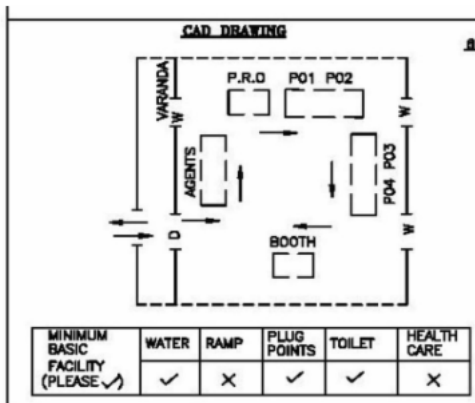

Google Map View

Polling Station Building Front View

Polling Station Front View

Cad View

Key MAP View

1	REQ1891217	பெயர் : ஜெயகாந்தன் தந்தை பெயர்: மணி வீட்டு எண் : 0 வயது : 38 பாலினம் : ஆண்	Photo is available	2	REQ1975788	பெயர் : ஜெயபுரீ தந்தை பெயர்: காமராஜ் வீட்டு எண் : 0 வயது : 23 பாலினம் : பெண்	Photo is available	3	REQ0371542	பெயர் : ரவி தந்தை பெயர்: பிள்ளையார் வீட்டு எண் : 1 வயது : 40 பாலினம் : ஆண்	Photo is available
4	REQ0104133	பெயர் : உமாதேவி கணவர் பெயர்: ஜெயக்குமார் வீட்டு எண் : 1-39 வயது : 43 பாலினம் : பெண்	Photo is available	5	REQ2243079	பெயர் : சும்தி கணவர் பெயர்: கிருஷ்ணமூர்த்தி வீட்டு எண் : 1/61 வயது : 46 பாலினம் : பெண்	Photo is available	6	REQ0371351	பெயர் : மஞ்சநாதன் தந்தை பெயர்: ஆறுமுகம் வீட்டு எண் : 1-66 வயது : 45 பாலினம் : ஆண்	Photo is available
7	REQ0740811	பெயர் : சக்திவேல் தந்தை பெயர்: அண்ணாதுரை வீட்டு எண் : 1-66 வயது : 29 பாலினம் : ஆண்	Photo is available	8	REQ0551101	பெயர் : வினாயகம் தந்தை பெயர்: இராஜேந்திரன் வீட்டு எண் : 1-81 வயது : 31 பாலினம் : ஆண்	Photo is available	9	REQ1975879	பெயர் : நிவேதா கணவர் பெயர்: ராமராஜன் வீட்டு எண் : 1/93 வயது : 24 பாலினம் : பெண்	Photo is available
10	REQ0870956	பெயர் : காத்திகேயன் தந்தை பெயர்: ரங்கநாதன் வீட்டு எண் : 1-96 வயது : 33 பாலினம் : ஆண்	Photo is available	11	REQ2069268	பெயர் : ஹரிஹரன் தந்தை பெயர்: சந்திரசேகரன் வீட்டு எண் : 1/101 வயது : 21 பாலினம் : ஆண்	Photo is available	12	REQ0551192	பெயர் : சந்திரமோகன் தந்தை பெயர்: அழகேசன் வீட்டு எண் : 1-103 வயது : 31 பாலினம் : ஆண்	Photo is available
13	REQ0939603	பெயர் : சிவசங்கரி கணவர் பெயர்: சிவச்சந்திரன் வீட்டு எண் : 1-104 வயது : 40 பாலினம் : பெண்	Photo is available	14	REQ0939611	பெயர் : பிரியா கணவர் பெயர்: சீனுவாசன் வீட்டு எண் : 1-104 வயது : 38 பாலினம் : பெண்	Photo is available	15	REQ1036888	பெயர் : மணிகண்டன் தந்தை பெயர்: அண்ணாதுரை வீட்டு எண் : 1/105 வயது : 25 பாலினம் : ஆண்	Photo is available
16	REQ2076826	பெயர் : சோனியா காந்தி தந்தை பெயர்: அண்ணாதுரை வீட்டு எண் : 1/105 வயது : 21 பாலினம் : பெண்	Photo is available	17	REQ2030963	பெயர் : கவிசுமார் தந்தை பெயர்: கிருஷ்ணமூர்த்தி வீட்டு எண் : 1/108 வயது : 22 பாலினம் : ஆண்	Photo is available	18	REQ2047611	பெயர் : விஜயராஜ் தந்தை பெயர்: ஏழுமலை வீட்டு எண் : 1/109 வயது : 22 பாலினம் : ஆண்	Photo is available
19	REQ0222950	பெயர் : சகுந்தலா கணவர் பெயர்: துரைசாமி வீட்டு எண் : 1-110 வயது : 71 பாலினம் : பெண்	Photo is available	20	REQ0222968	பெயர் : வனிதா கணவர் பெயர்: வெங்கடேசன் வீட்டு எண் : 1-110 வயது : 46 பாலினம் : பெண்	Photo is available	21	REQ0740704	பெயர் : சித்ரா கணவர் பெயர்: மஞ்சநாதன் வீட்டு எண் : 1-112 வயது : 39 பாலினம் : பெண்	Photo is available
22	REQ2136992	பெயர் : தேவராஜ் தந்தை பெயர்: மஞ்சநாதன் வீட்டு எண் : 1/112பி வயது : 20 பாலினம் : ஆண்	Photo is available	23	REQ0222976	பெயர் : ராமகிருஷ்ணன் தந்தை பெயர்: வெங்கடேசன் வீட்டு எண் : 1-113 வயது : 34 பாலினம் : ஆண்	Photo is available	24	REQ0625277	பெயர் : சுகாசினி தந்தை பெயர்: வெங்கடேசன் வீட்டு எண் : 1-113 வயது : 31 பாலினம் : பெண்	Photo is available
25	REQ0828285	பெயர் : அஸ்வினி தந்தை பெயர்: வெங்கடேசன் வீட்டு எண் : 1-113 வயது : 29 பாலினம் : பெண்	Photo is available	26	REQ2207868	பெயர் : பிரசாந்த் ராமமூர்த்தி தந்தை பெயர்: ராமமூர்த்தி வீட்டு எண் : 1/115பி வயது : 20 பாலினம் : ஆண்	Photo is available	27	REQ1875475	பெயர் : புவனேஸ்வரி தந்தை பெயர்: ஏழுமலை வீட்டு எண் : 1/118 வயது : 24 பாலினம் : பெண்	Photo is available
28	REQ0298885	பெயர் : கோபி தந்தை பெயர்: ராஜமாணிக்கம் வீட்டு எண் : 1-119 வயது : 34 பாலினம் : ஆண்	Photo is available	29	JXX5067715	பெயர் : பிரவின்குமார் தந்தை பெயர்: தேவராஜ் வீட்டு எண் : 1/120 வயது : 36 பாலினம் : ஆண்	Photo is available	30	REQ0299164	பெயர் : அருண் குமார் தந்தை பெயர்: தேவராஜ் வீட்டு எண் : 1-120 வயது : 33 பாலினம் : ஆண்	Photo is available