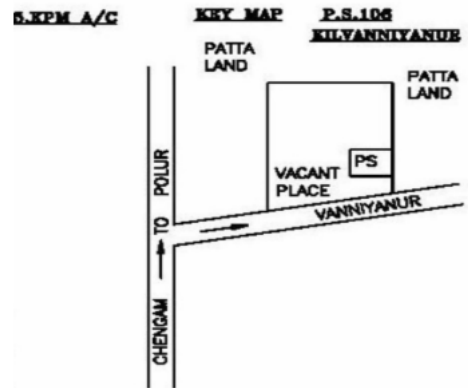

Key MAP View