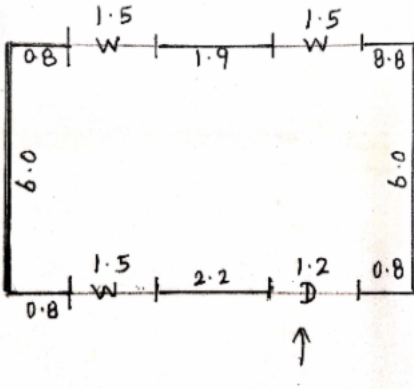

Google Map View

Polling Station Building Front View

Polling Station Front View

Cad View

Key MAP View

1 பெயர் : தீபா தந்தை பெயர்: பெரியப்பா வீட்டு எண் : 1 வயது : 37 பாலினம் : பெண்	REQ0452920 Photo is available	2 பெயர் : உமா கணவர் பெயர்: பூபாலன் வீட்டு எண் : 1 வயது : 35 பாலினம் : பெண்	REQ0551374 Photo is available	3 பெயர் : மூர்த்தி தந்தை பெயர்: பொன்னுசாமி வீட்டு எண் : 1 வயது : 33 பாலினம் : ஆண்	REQ0452995 Photo is available
4 பெயர் : பாண்டடித்துரை தந்தை பெயர்: காசி வீட்டு எண் : 1 வயது : 33 பாலினம் : ஆண்	REQ0452987 Photo is available	5 பெயர் : வெங்கடேசன் தந்தை பெயர்: ராம் வீட்டு எண் : 1 வயது : 27 பாலினம் : ஆண்	REQ0993634 Photo is available	6 பெயர் : சிவா தந்தை பெயர்: முனியாண்டி வீட்டு எண் : 2 வயது : 24 பாலினம் : ஆண்	REQ1977214 Photo is available
7 பெயர் : லதா தந்தை பெயர்: முருகன் வீட்டு எண் : 2/270 வயது : 23 பாலினம் : பெண்	REQ1925304 Photo is available	8 பெயர் : அனிதா தந்தை பெயர்: முருகதாஸ் வீட்டு எண் : 2/278 வயது : 24 பாலினம் : பெண்	REQ1929884 Photo is available	9 பெயர் : வி நாகராஜ் தந்தை பெயர்: விஜயராஜ் வீட்டு எண் : 2/283 வயது : 21 பாலினம் : ஆண்	REQ2070308 Photo is available
10 பெயர் : மஞ்சளா கணவர் பெயர்: படவிட்டான் வீட்டு எண் : 3-5A வயது : 35 பாலினம் : பெண்	REQ0104729 Photo is available	11 பெயர் : விஜி தந்தை பெயர்: புதுரான் வீட்டு எண் : 3-18 வயது : 36 பாலினம் : ஆண்	REQ0339390 Photo is available	12 பெயர் : தூர்கா கணவர் பெயர்: விஜி வீட்டு எண் : 3-18 வயது : 34 பாலினம் : பெண்	REQ0339382 Photo is available
13 பெயர் : பிரதீப் தந்தை பெயர்: காளிதாஸ் வீட்டு எண் : 3/44 வயது : 28 பாலினம் : ஆண்	REQ2246221 Photo is available	14 பெயர் : மணிகண்டன் தந்தை பெயர்: கருணாநிதி வீட்டு எண் : 3/44 வயது : 27 பாலினம் : ஆண்	REQ2001824 Photo is available	15 பெயர் : அலமேலு கணவர் பெயர்: காளிதாஸ் வீட்டு எண் : 3-44B வயது : 52 பாலினம் : பெண்	JXX5066907 Photo is available
16 பெயர் : பாஞ்சாலை கணவர் பெயர்: ரஜினி வீட்டு எண் : 3-83 வயது : 35 பாலினம் : பெண்	REQ0452532 Photo is available	17 பெயர் : ஆனந்தன் தந்தை பெயர்: படவிட்டான் வீட்டு எண் : 3-295 வயது : 64 பாலினம் : ஆண்	REQ0037457 Photo is available	18 பெயர் : சசிகுமார் தந்தை பெயர்: ஆனந்தன் வீட்டு எண் : 3-295 வயது : 46 பாலினம் : ஆண்	REQ0037465 Photo is available
19 பெயர் : மஞ்ச கணவர் பெயர்: சசிகுமார் வீட்டு எண் : 3-295 வயது : 30 பாலினம் : பெண்	REQ0792242 Photo is available	20 பெயர் : ஆறுமுகம் தந்தை பெயர்: சின்னகுட்டியான் வீட்டு எண் : 3-346 வயது : 45 பாலினம் : ஆண்	REQ0037416 Photo is available	21 பெயர் : கனகா தந்தை பெயர்: ரவி வீட்டு எண் : 3/434 ஏ1 வயது : 26 பாலினம் : பெண்	ALF1278621 Photo is available
22 பெயர் : சுகதி கணவர் பெயர்: ஆறுமுகம் வீட்டு எண் : 3-436 வயது : 42 பாலினம் : பெண்	REQ0037424 Photo is available	23 பெயர் : ஏழுமலை தந்தை பெயர்: சர்க்கரை வீட்டு எண் : 3-437 வயது : 41 பாலினம் : ஆண்	REQ0452508 Photo is available	24 பெயர் : தீபா கணவர் பெயர்: ஏழுமலை வீட்டு எண் : 3-437 வயது : 32 பாலினம் : பெண்	REQ0792150 Photo is available
25 பெயர் : சூர்யாகலா தந்தை பெயர்: ஏழுமலை வீட்டு எண் : 3-442 வயது : 29 பாலினம் : பெண்	REQ0792218 Photo is available	26 பெயர் : ராகுல் தந்தை பெயர்: ரமேஷ் வீட்டு எண் : 3/444 வயது : 20 பாலினம் : ஆண்	REQ2253987 Photo is available	27 பெயர் : லட்சுமி கணவர் பெயர்: காசி வீட்டு எண் : 3-452 வயது : 37 பாலினம் : பெண்	REQ0828509 Photo is available
28 பெயர் : பாலாஜி தந்தை பெயர்: ராஜா வீட்டு எண் : 3-457 வயது : 38 பாலினம் : ஆண்	REQ0452516 Photo is available	29 பெயர் : ராஜ்குமார் தந்தை பெயர்: கண்ணையன் வீட்டு எண் : 3-458 வயது : 31 பாலினம் : ஆண்	REQ0792234 Photo is available	30 பெயர் : ராஜதுரை தந்தை பெயர்: கண்ணையன் வீட்டு எண் : 3-458 வயது : 27 பாலினம் : ஆண்	REQ0971077 Photo is available