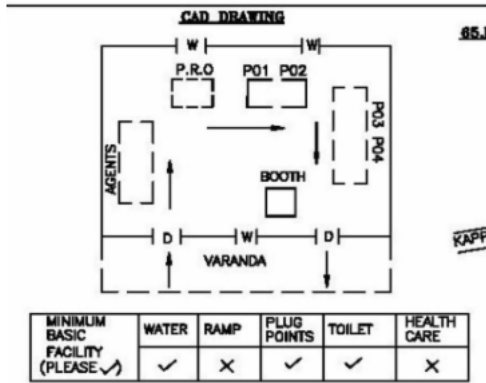

Google Map View

Polling Station Building Front View

Polling Station Front View

Cad View

Key MAP View

1 பெயர் : தேன்மொழி கணவர் பெயர் : வேலாயுதம் வீட்டு எண் : 1 வயது : 55 பாலினம் : பெண்	REQ0299719 Photo is available	2 பெயர் : பத்மா கணவர் பெயர் : ராஜா வீட்டு எண் : 1 வயது : 37 பாலினம் : பெண்	REQ0299644 Photo is available	3 பெயர் : பபிதா கணவர் பெயர் : சக்தி வீட்டு எண் : 1 வயது : 36 பாலினம் : பெண்	REQ0299701 Photo is available
4 பெயர் : கோபிநாத் தந்தை பெயர் : பரசுராமன் வீட்டு எண் : 1 வயது : 35 பாலினம் : ஆண்	REQ0940015 Photo is available	5 பெயர் : வேடியப்பன் தந்தை பெயர் : சரவணன் வீட்டு எண் : 1 வயது : 29 பாலினம் : ஆண்	REQ0741454 Photo is available	6 பெயர் : பிரபாவதி கணவர் பெயர் : முருகன் வீட்டு எண் : 1-21 வயது : 47 பாலினம் : பெண்	REQ0691162 Photo is available
7 பெயர் : காயத்ரி கீதா கணவர் பெயர் : ஜெயசங்கர் வீட்டு எண் : 1/21 வயது : 39 பாலினம் : பெண்	REQ0993782 Photo is available	8 பெயர் : ஜெயசங்கர் தந்தை பெயர் : அண்ணாமலை வீட்டு எண் : 1-21 வயது : 38 பாலினம் : ஆண்	REQ0037697 Photo is available	9 பெயர் : சத்யா தந்தை பெயர் : குமரவேல் வீட்டு எண் : 1-22 வயது : 31 பாலினம் : பெண்	REQ0741520 Photo is available
10 பெயர் : பவ்யா தந்தை பெயர் : குமரவேல் வீட்டு எண் : 1-22 வயது : 30 பாலினம் : பெண்	REQ0741504 Photo is available	11 பெயர் : சுலோசனா கணவர் பெயர் : பத்திரபாகு வீட்டு எண் : 1-23 வயது : 55 பாலினம் : பெண்	JXX5013362 Photo is available	12 பெயர் : மைதிலி கணவர் பெயர் : ராஜேஷ் வீட்டு எண் : 1-24 வயது : 40 பாலினம் : பெண்	REQ0453746 Photo is available
13 பெயர் : சிவகாமி தந்தை பெயர் : சரவணன் வீட்டு எண் : 1-25 வயது : 30 பாலினம் : பெண்	REQ0741587 Photo is available	14 பெயர் : நேமிநாதன் தந்தை பெயர் : குப்புசாமி வீட்டு எண் : 1-26 வயது : 52 பாலினம் : ஆண்	REQ0300426 Photo is available	15 பெயர் : பிரபாகரன் தந்தை பெயர் : குப்புசாமி வீட்டு எண் : 1-26 வயது : 51 பாலினம் : ஆண்	REQ0300244 Photo is available
#2 16 பெயர் : மு சந்திரசேகரன் தந்தை பெயர் : முனிபத்திர நைனார் வீட்டு எண் : 1-28 வயது : 74 பாலினம் : ஆண்	REQ0223271 Photo is available	17 பெயர் : ஜெயலக்ஷ்மி கணவர் பெயர் : சந்திரசேகரன் வீட்டு எண் : 1-28 வயது : 65 பாலினம் : பெண்	REQ0300376 Photo is available	18 பெயர் : பொ மணி தந்தை பெயர் : பொண்ணு நைனார் வீட்டு எண் : 1-29 வயது : 74 பாலினம் : ஆண்	REQ0299727 Photo is available
19 பெயர் : மோகன் தந்தை பெயர் : மணி வீட்டு எண் : 1-29 வயது : 36 பாலினம் : ஆண்	REQ0299750 Photo is available	20 பெயர் : கோபி தந்தை பெயர் : கோபால் வீட்டு எண் : 1/30 வயது : 20 பாலினம் : ஆண்	REQ2260438 Photo is available	21 பெயர் : சித்ரா கணவர் பெயர் : உலகநாதன் வீட்டு எண் : 1-31 வயது : 45 பாலினம் : பெண்	REQ0300418 Photo is available
22 பெயர் : தேவிபுரீ தந்தை பெயர் : உலகநாதவேறந வீட்டு எண் : 1/31 வயது : 23 பாலினம் : ஆண்	REQ1983600 Photo is available	23 பெயர் : முருகநாதன் தந்தை பெயர் : உலகநாதன் வீட்டு எண் : 1/31 வயது : 22 பாலினம் : ஆண்	REQ2257954 Photo is available	24 பெயர் : ராஜா தந்தை பெயர் : கணேசன் வீட்டு எண் : 1-32 வயது : 36 பாலினம் : ஆண்	JXX5067400 Photo is available
25 பெயர் : பாலாஜி தந்தை பெயர் : ஜெகநாதன் வீட்டு எண் : 1/33 வயது : 25 பாலினம் : ஆண்	REQ1037514 Photo is available	26 பெயர் : உமாமகேஷ்வரி கணவர் பெயர் : பாலாஜி வீட்டு எண் : 1/33 வயது : 25 பாலினம் : பெண்	REQ2129930 Photo is available	27 பெயர் : ராஜா தந்தை பெயர் : ஜெகநாதன் வீட்டு எண் : 1/33 வயது : 23 பாலினம் : ஆண்	REQ1925775 Photo is available
28 பெயர் : ஆனந்தன் தந்தை பெயர் : கருணாமூர்த்தி வீட்டு எண் : 1-34 வயது : 34 பாலினம் : ஆண்	REQ0300434 Photo is available	29 பெயர் : தேவேந்திரன் தந்தை பெயர் : சின்னப்பா வீட்டு எண் : 1-34 வயது : 28 பாலினம் : ஆண்	REQ0871046 Photo is available	30 பெயர் : விக்னேஷ் தந்தை பெயர் : குகன் வீட்டு எண் : 1-36 வயது : 37 பாலினம் : ஆண்	REQ0037671 Photo is available