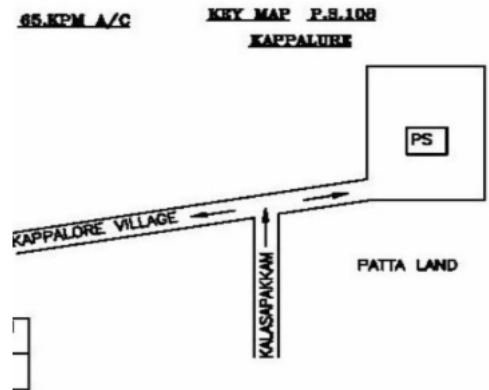

Cad View

Key MAP View